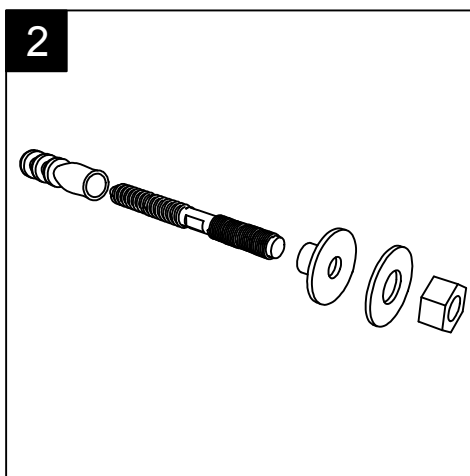

Scale
 1:10

cod. LAOZ

Guida all'installazione della piletta di scarico ad espansione nei lavabi OZ cm 95 Dx - Sx e cm 65.

(cod. ESPANS)

Installation guide of expansion discharge waste for Washbasins OZ cm 95 Right - Left and cm 65.

(cod. ESPANS)

Guida all'installazione dei lavabi sospesi con kit viti di fissaggio (cod. ACS60)

Serie: ZENITH - BOING - TOUCH - TIME - FLUT - OZ - LILAC - SQUARE - QUAD - FLY - DUNIA

Installation guide for back to wall washbasins with fixing screws kit (cod. ACS60)

Series: ZENITH - BOING - TOUCH - TIME - FLUT - OZ - LILAC - SQUARE - QUAD - FLY - DUNIA

①

Guida all'installazione dei lavabi sospesi con kit viti di fissaggio (cod. ACS60)

Serie: ZENITH - BOING - TOUCH - TIME - FLUT - OZ - LILAC - SQUARE - QUAD - FLY - DUNIA