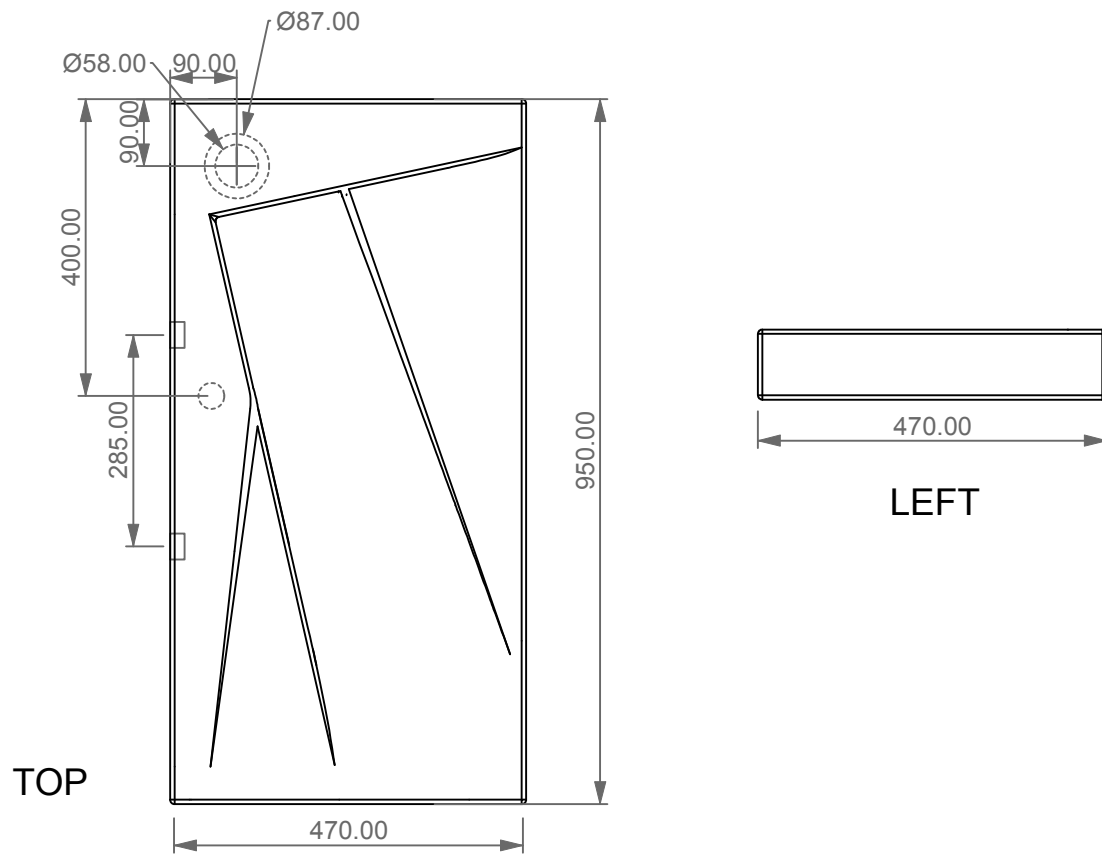

Lavabo Oz cm 95 versione destra
 senza foro (monoforo su richiesta)
 Oz Washbasin cm 95 right version
 no hole (one hole on request)

LEFT

FRONT

REAR

SECTION

Designation
 Lavabo Oz cm 95 versione destra
 senza foro (monoforo su richiesta)
 Oz Washbasin cm 95 right version
 no hole (one hole on request)

Scale
 1:10

cod. LAOZ

Guida all'installazione della piletta di scarico ad espansione nei lavabi OZ cm 95 Dx - Sx e cm 65.

(cod. ESPANS)

Installation guide of expansion discharge waste for Washbasins OZ cm 95 Right - Left and cm 65.