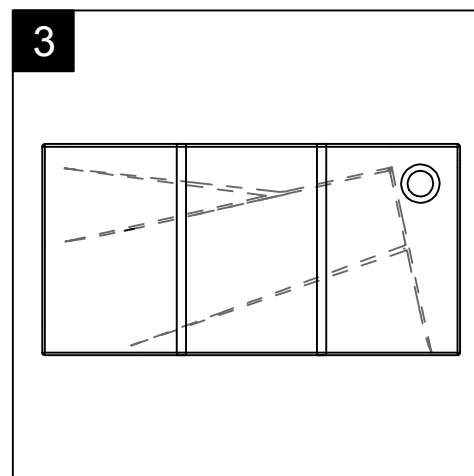

Guida all'installazione della piletta di scarico ad espansione nei lavabi OZ cm 95 Dx - Sx e cm 65.

(cod. ESPANS)

Installation guide of expansion discharge waste for Washbasins OZ cm 95 Right - Left and cm 65.

(cod. ESPANS)