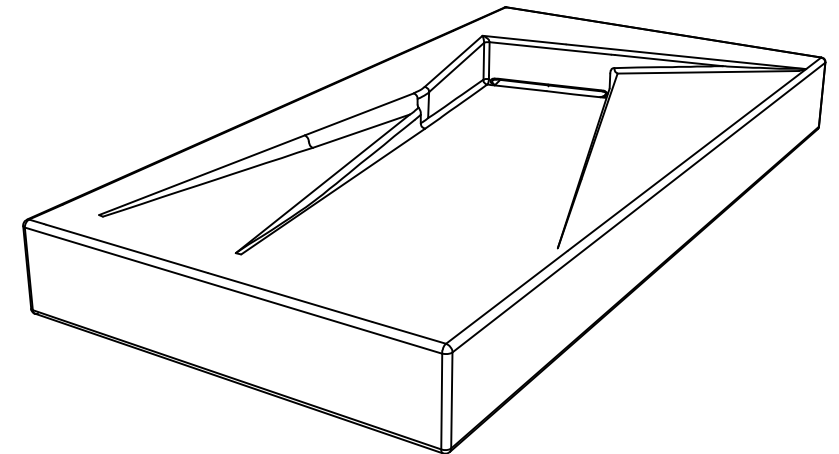

Lavabo Oz cm 95 versione destra
 senza foro (monoforo su richiesta)
 Oz Washbasin cm 95 right version
 no hole (one hole on request)

LEFT

FRONT

REAR

SECTION

Designation
 Lavabo Oz cm 95 versione destra
 senza foro (monoforo su richiesta)
 Oz Washbasin cm 95 right version
 no hole (one hole on request)

Scale
 1:10

cod. LAOZ

Guida all'installazione della piletta di scarico ad espansione nei lavabi OZ cm 95 Dx - Sx e cm 65.

(cod. ESPANS)

Installation guide of expansion discharge waste for Washbasins OZ cm 95 Right - Left and cm 65.