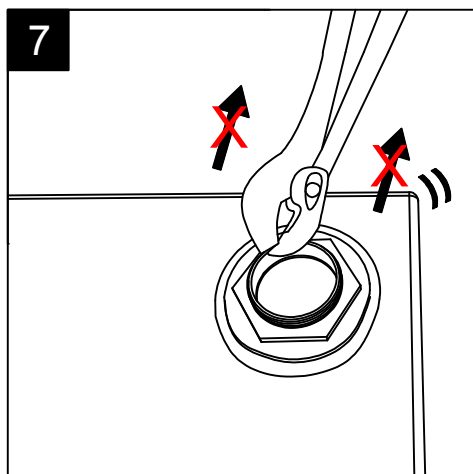

Scale
 1:10

cod. LAOZ

Guida all'installazione della piletta di scarico ad espansione nei lavabi OZ cm 95 Dx - Sx e cm 65.

(cod. ESPANS)

Installation guide of expansion discharge waste for Washbasins OZ cm 95 Right - Left and cm 65.

(cod. ESPANS)

Guida all'installazione dei lavabi sospesi con kit viti di fissaggio (cod. ACS60)

Serie: ZENITH - BOING - TOUCH - TIME - FLUT - OZ - LILAC - SQUARE - QUAD - FLY - DUNIA

Installation guide for back to wall washbasins with fixing screws kit (cod. ACS60)