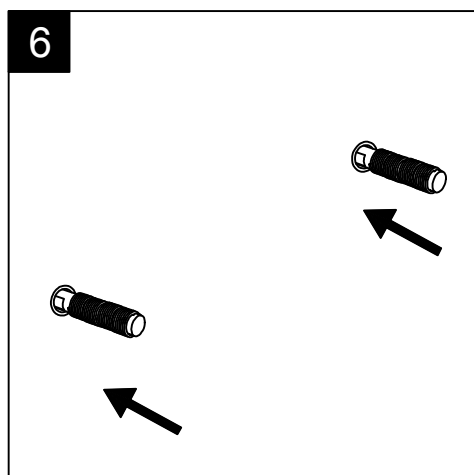

Scale
 1:10

cod. LAOZ

Guida all'installazione della piletta di scarico ad espansione nei lavabi OZ cm 95 Dx - Sx e cm 65.

(cod. ESPANS)

Installation guide of expansion discharge waste for Washbasins OZ cm 95 Right - Left and cm 65.

(cod. ESPANS)

Guida all'installazione dei lavabi sospesi con kit viti di fissaggio (cod. ACS60)

Serie: ZENITH - BOING - TOUCH - TIME - FLUT - OZ - LILAC - SQUARE - QUAD - FLY - DUNIA

Installation guide for back to wall washbasins with fixing screws kit (cod. ACS60)

Series: ZENITH - BOING - TOUCH - TIME - FLUT - OZ - LILAC - SQUARE - QUAD - FLY - DUNIA

①

Guida all'installazione dei lavabi sospesi con kit viti di fissaggio (cod. ACS60)

Serie: ZENITH - BOING - TOUCH - TIME - FLUT - OZ - LILAC - SQUARE - QUAD - FLY - DUNIA