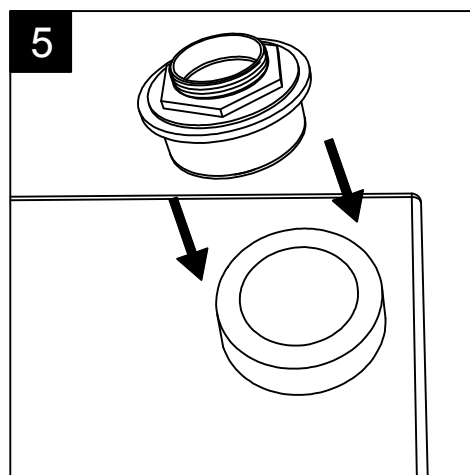

Lavabo Oz cm 95 versione destra
 senza foro (monoforo su richiesta)
 Oz Washbasin cm 95 right version
 no hole (one hole on request)

LEFT

FRONT

REAR

SECTION

Designation
 Lavabo Oz cm 95 versione destra
 senza foro (monoforo su richiesta)
 Oz Washbasin cm 95 right version
 no hole (one hole on request)

Scale
 1:10

cod. LAOZ

Guida all'installazione della piletta di scarico ad espansione nei lavabi OZ cm 95 Dx - Sx e cm 65.

(cod. ESPANS)

Installation guide of expansion discharge waste for Washbasins OZ cm 95 Right - Left and cm 65.

(cod. ESPANS)

Guida all'installazione dei lavabi sospesi con kit viti di fissaggio (cod. ACS60)

Serie: ZENITH - BOING - TOUCH - TIME - FLUT - OZ - LILAC - SQUARE - QUAD - FLY - DUNIA

Installation guide for back to wall washbasins with fixing screws kit (cod. ACS60)