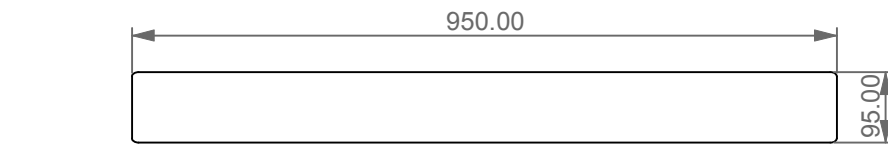

Lavabo Oz cm 95 versione destra
 senza foro (monoforo su richiesta)
 Oz Washbasin cm 95 right version
 no hole (one hole on request)

LEFT

FRONT

REAR

SECTION

Designation
 Lavabo Oz cm 95 versione destra
 senza foro (monoforo su richiesta)
 Oz Washbasin cm 95 right version
 no hole (one hole on request)

Scale
 1:10

cod. LAOZ

Guida all'installazione della piletta di scarico ad espansione nei lavabi OZ cm 95 Dx - Sx e cm 65.

(cod. ESPANS)

Installation guide of expansion discharge waste for Washbasins OZ cm 95 Right - Left and cm 65.

(cod. ESPANS)

Guida all'installazione dei lavabi sospesi con kit viti di fissaggio (cod. ACS60)

Serie: ZENITH - BOING - TOUCH - TIME - FLUT - OZ - LILAC - SQUARE - QUAD - FLY - DUNIA

Installation guide for back to wall washbasins with fixing screws kit (cod. ACS60)