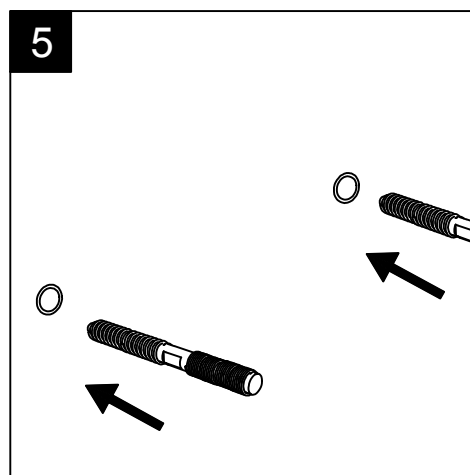

Scale
 1:10

cod. LAOZ

Guida all'installazione della piletta di scarico ad espansione nei lavabi OZ cm 95 Dx - Sx e cm 65.

(cod. ESPANS)

Installation guide of expansion discharge waste for Washbasins OZ cm 95 Right - Left and cm 65.

(cod. ESPANS)

Guida all'installazione dei lavabi sospesi con kit viti di fissaggio (cod. ACS60)

Serie: ZENITH - BOING - TOUCH - TIME - FLUT - OZ - LILAC - SQUARE - QUAD - FLY - DUNIA

Installation guide for back to wall washbasins with fixing screws kit (cod. ACS60)

Series: ZENITH - BOING - TOUCH - TIME - FLUT - OZ - LILAC - SQUARE - QUAD - FLY - DUNIA

①

Guida all'installazione dei lavabi sospesi con kit viti di fissaggio (cod. ACS60)

Serie: ZENITH - BOING - TOUCH - TIME - FLUT - OZ - LILAC - SQUARE - QUAD - FLY - DUNIA