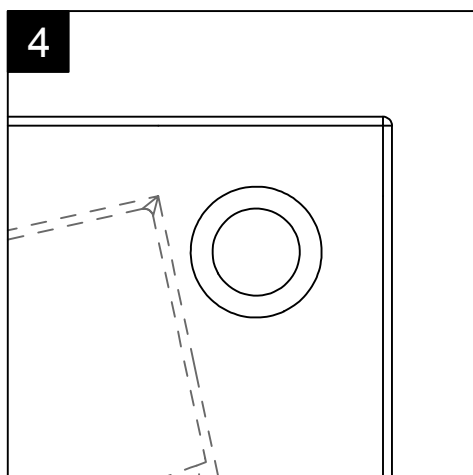

Guida all'installazione della piletta di scarico ad espansione nei lavabi OZ cm 95 Dx - Sx e cm 65.

(cod. ESPANS)

Installation guide of expansion discharge waste for Washbasins OZ cm 95 Right - Left and cm 65.

(cod. ESPANS)