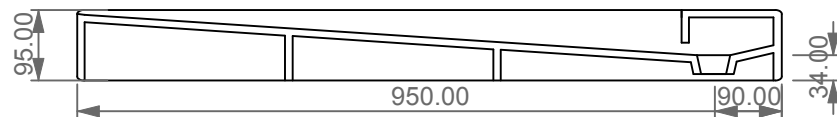

Lavabo Oz cm 95 versione destra
 senza foro (monoforo su richiesta)
 Oz Washbasin cm 95 right version
 no hole (one hole on request)

LEFT

FRONT

REAR

SECTION

Designation
 Lavabo Oz cm 95 versione destra
 senza foro (monoforo su richiesta)
 Oz Washbasin cm 95 right version
 no hole (one hole on request)

Scale
 1:10

cod. LAOZ

Guida all'installazione della piletta di scarico ad espansione nei lavabi OZ cm 95 Dx - Sx e cm 65.

(cod. ESPANS)

Installation guide of expansion discharge waste for Washbasins OZ cm 95 Right - Left and cm 65.

(cod. ESPANS)

Guida all'installazione dei lavabi sospesi con kit viti di fissaggio (cod. ACS60)

Serie: ZENITH - BOING - TOUCH - TIME - FLUT - OZ - LILAC - SQUARE - QUAD - FLY - DUNIA

Installation guide for back to wall washbasins with fixing screws kit (cod. ACS60)