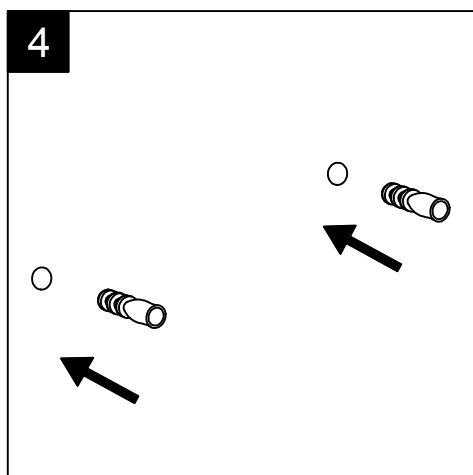

Lavabo Oz cm 95 versione destra
 senza foro (monoforo su richiesta)
 Oz Washbasin cm 95 right version
 no hole (one hole on request)

LEFT

FRONT

REAR

SECTION

Designation
 Lavabo Oz cm 95 versione destra
 senza foro (monoforo su richiesta)
 Oz Washbasin cm 95 right version
 no hole (one hole on request)

Scale
 1:10

cod. LAOZ

Guida all'installazione della piletta di scarico ad espansione nei lavabi OZ cm 95 Dx - Sx e cm 65.

(cod. ESPANS)

Installation guide of expansion discharge waste for Washbasins OZ cm 95 Right - Left and cm 65.

(cod. ESPANS)

Guida all'installazione dei lavabi sospesi con kit viti di fissaggio (cod. ACS60)

Serie: ZENITH - BOING - TOUCH - TIME - FLUT - OZ - LILAC - SQUARE - QUAD - FLY - DUNIA

Installation guide for back to wall washbasins with fixing screws kit (cod. ACS60)

Series: ZENITH - BOING - TOUCH - TIME - FLUT - OZ - LILAC - SQUARE - QUAD - FLY - DUNIA

①

Guida all'installazione dei lavabi sospesi con kit viti di fissaggio (cod. ACS60)

Serie: ZENITH - BOING - TOUCH - TIME - FLUT - OZ - LILAC - SQUARE - QUAD - FLY - DUNIA