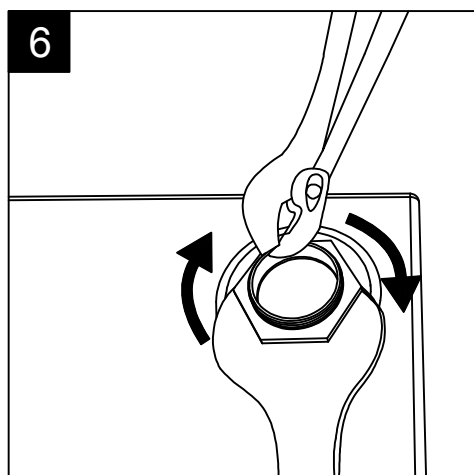

Scale
 1:10

cod. LAOZ

Guida all'installazione della piletta di scarico ad espansione nei lavabi OZ cm 95 Dx - Sx e cm 65.

(cod. ESPANS)

Installation guide of expansion discharge waste for Washbasins OZ cm 95 Right - Left and cm 65.

(cod. ESPANS)

Guida all'installazione dei lavabi sospesi con kit viti di fissaggio (cod. ACS60)

Serie: ZENITH - BOING - TOUCH - TIME - FLUT - OZ - LILAC - SQUARE - QUAD - FLY - DUNIA

Installation guide for back to wall washbasins with fixing screws kit (cod. ACS60)