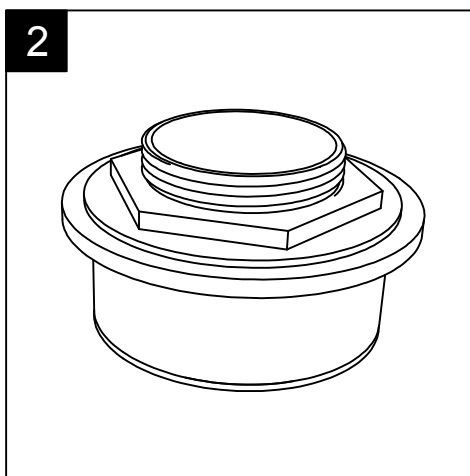

Lavabo Oz cm 95 versione destra
 senza foro (monoforo su richiesta)
 Oz Washbasin cm 95 right version
 no hole (one hole on request)

LEFT

FRONT

REAR

SECTION

Designation
 Lavabo Oz cm 95 versione destra
 senza foro (monoforo su richiesta)
 Oz Washbasin cm 95 right version
 no hole (one hole on request)

Scale
 1:10

cod. LAOZ

Guida all'installazione della piletta di scarico ad espansione nei lavabi OZ cm 95 Dx - Sx e cm 65.

(cod. ESPANS)

Installation guide of expansion discharge waste for Washbasins OZ cm 95 Right - Left and cm 65.

(cod. ESPANS)

Guida all'installazione dei lavabi sospesi con kit viti di fissaggio (cod. ACS60)

Serie: ZENITH - BOING - TOUCH - TIME - FLUT - OZ - LILAC - SQUARE - QUAD - FLY - DUNIA

Installation guide for back to wall washbasins with fixing screws kit (cod. ACS60)