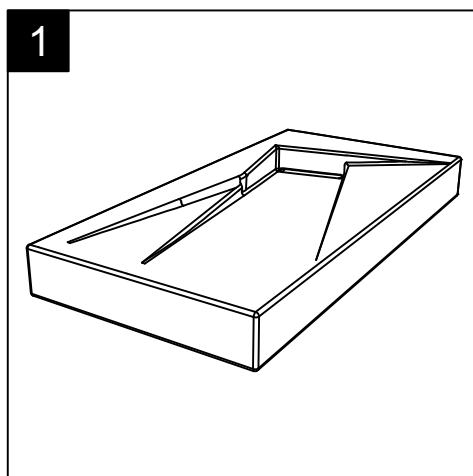

Guida all'installazione della piletta di scarico ad espansione nei lavabi OZ cm 95 Dx - Sx e cm 65.

(cod. ESPANS)

Installation guide of expansion discharge waste for Washbasins OZ cm 95 Right - Left and cm 65.

(cod. ESPANS)