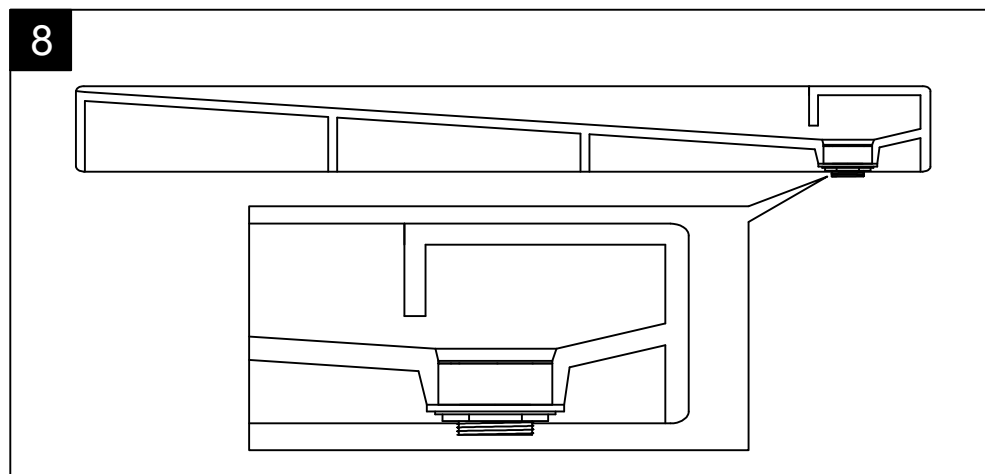

Lavabo Oz cm 95 versione destra
 senza foro (monoforo su richiesta)
 Oz Washbasin cm 95 right version
 no hole (one hole on request)

LEFT

FRONT

REAR

SECTION

Designation
 Lavabo Oz cm 95 versione destra
 senza foro (monoforo su richiesta)
 Oz Washbasin cm 95 right version
 no hole (one hole on request)

Scale
 1:10

cod. LAOZ

Guida all'installazione della piletta di scarico ad espansione nei lavabi OZ cm 95 Dx - Sx e cm 65.

(cod. ESPANS)

Installation guide of expansion discharge waste for Washbasins OZ cm 95 Right - Left and cm 65.

(cod. ESPANS)

Guida all'installazione dei lavabi sospesi con kit viti di fissaggio (cod. ACS60)

Serie: ZENITH - BOING - TOUCH - TIME - FLUT - OZ - LILAC - SQUARE - QUAD - FLY - DUNIA

Installation guide for back to wall washbasins with fixing screws kit (cod. ACS60)