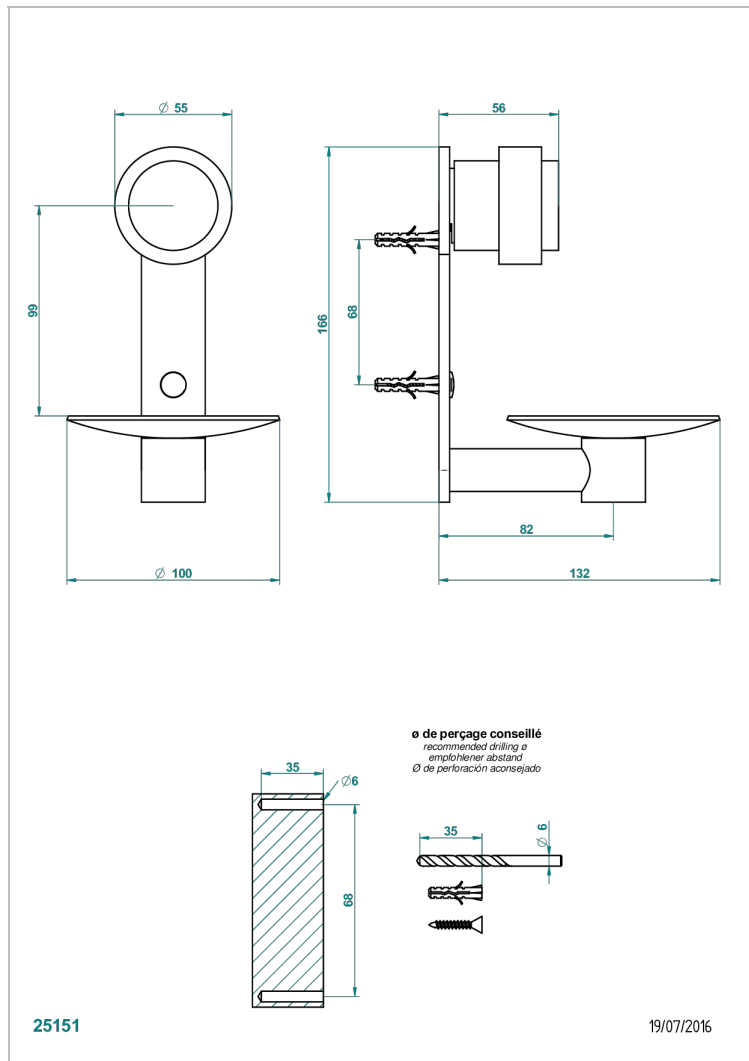

DIPLOMATE С ГЛАДКИМИ КОЛЬЦАМИ

U4A-546

Мыльница настенная Ø 100 мм

THG[®]
PARIS

ХАРАКТЕРИСТИКИ

- Diplomat с гладкими кольцами
- Мыльница настенная Ø 100 мм

ДОСТУПНЫЕ ВАРИАНТЫ ПОКРЫТИЙ

Blush PVD - H62
Graphite PVD - H64
Matt Umber PVD - H67
Matt blush PVD - H60
Matt graphite PVD - H65
Umber PVD - H66

Аранья (чёрный никель) - D24
Бронза - D01
Золото - F01
Матовая красная старинная медь - H07
Матовое золото - F07
Матовое светлое золото - F31

Матовый никель - C01
Матовый хром - C02
Никель - B01
Покрытие PVD бронза - F33
Покрытие PVD золотистый цвет - H52
Покрытие PVD латунь - H49