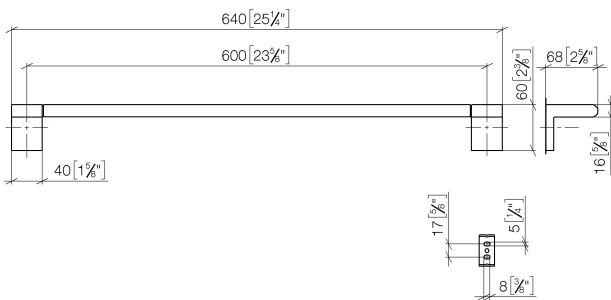

Душ - IMO

Держатель для банного полотенца - хром

Артикулный номер: 83 060 670-00

- расстояние между осями 600 мм
- ширина 645 мм
- высота 60 мм
- вылет 73 мм

хром

размерный чертеж

mm [inches]

Все величины в мм / дюймах = мм x 0,0394