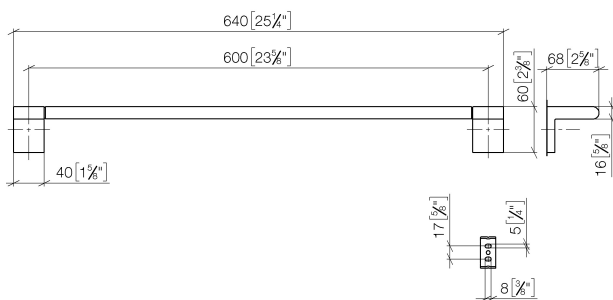

Душ - IMO

Держатель для банного полотенца - хром

Артикульный номер: 83 060 670-00

- расстояние между осями 600 мм
- ширина 645 мм
- высота 60 мм
- вылет 73 мм

хром

размерный чертеж

mm [inches]

Все величины в мм / дюймах = мм x 0,0394

Душ - IMO

Держатель для банного полотенца - хром

Артикульный номер: 83 060 670-00

Душ - IMO

Держатель для банного полотенца - хром

Артикульный номер: 83 060 670-00