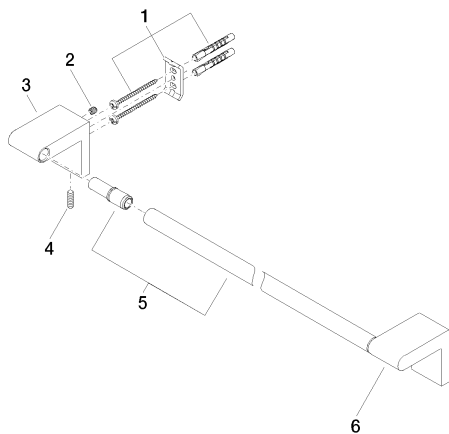

Душ - IMO

Держатель для банного полотенца - хром

Артикульный номер: 83 060 670-00

- расстояние между осями 600 мм
- ширина 645 мм
- высота 60 мм
- вылет 73 мм

хром

размерный чертеж

mm [inches]

Все величины в мм / дюймах = мм x 0,0394

Душ - IMO

Держатель для банного полотенца - хром

Артикульный номер: 83 060 670-00

Душ - IMO

Держатель для банного полотенца - хром

Артикульный номер: 83 060 670-00

### Спецификация запасных частей

№	Артикульный №	Наименование	Расходуемое кол-во
1	05 17 20 736 00 90	Набор для крепления 40 x 60 x 20 мм -	2
2	09 31 11 049 90	Крепление М6 x 6 мм -	2
3	08 17 67 502-00	Держатель 40 x 60 x 68 мм - хром	1
4	04 31 11 113 00 90	Крепление М5 x 12 мм -	2
5	90 28 22 652 00-00	Держатель Ø 20 x 613 мм - хром	1
6	08 17 67 503-00	Держатель 40 x 60 x 68 мм - хром	1