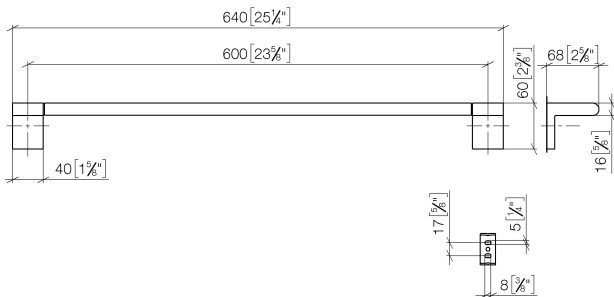

Душ - IMO

Держатель для банного полотенца - хром

Артикульный номер: 83 060 670-00

- расстояние между осями 600 мм
- ширина 645 мм
- высота 60 мм
- вылет 73 мм

хром

размерный чертеж

mm [inches]

Все величины в мм / дюймах = мм x 0,0394

Душ - IMO

Держатель для банного полотенца - хром

Артикульный номер: 83 060 670-00

Душ - IMO

Держатель для банного полотенца - хром

Артикульный номер: 83 060 670-00

### Спецификация запасных частей

№	Артикульный №	Наименование	Расходуемое кол-во
1	05 17 20 736 00 90	Набор для крепления 40 x 60 x 20 мм -	2
2	09 31 11 049 90	Крепление М6 x 6 мм -	2
3	08 17 67 502-00	Держатель 40 x 60 x 68 мм - хром	1
4	04 31 11 113 00 90	Крепление М5 x 12 мм -	2
5	90 28 22 652 00-00	Держатель Ø 20 x 613 мм - хром	1
6	08 17 67 503-00	Держатель 40 x 60 x 68 мм - хром	1