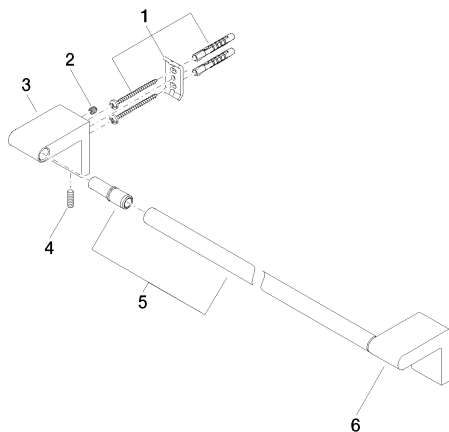

Душ - IMO

Держатель для банного полотенца - хром

Артикульный номер: 83 060 670-00

Спецификация запасных частей

№	Артикульный №	Наименование	Расходуемое кол-во
1	05 17 20 736 00 90	Набор для крепления 40 x 60 x 20 мм -	2
2	09 31 11 049 90	Крепление М6 x 6 мм -	2
3	08 17 67 502-00	Держатель 40 x 60 x 68 мм - хром	1
4	04 31 11 113 00 90	Крепление М5 x 12 мм -	2
5	90 28 22 652 00-00	Держатель Ø 20 x 613 мм - хром	1
6	08 17 67 503-00	Держатель 40 x 60 x 68 мм - хром	1