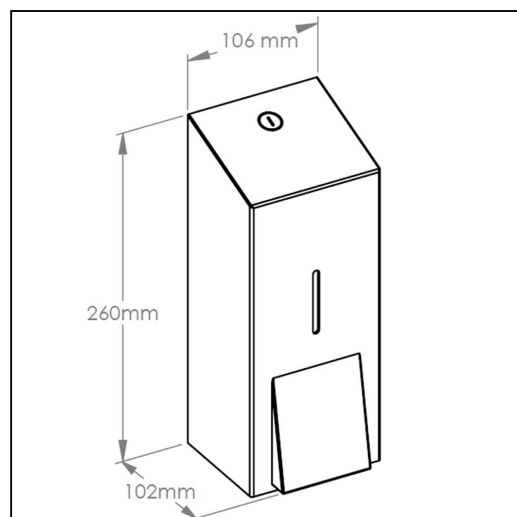

## Dozownik mydła w płynie MERIDA STELLA WHITE LINE MAXI, pojemność zbiornika 800 ml, biały

symbol: DSB107

- mydło uzupełniane z kanistra
- pojemność zbiornika 800 ml
- łatwo wyjmowana pompka i zbiornik na mydło w celu umycia
- wykonany ze stali nierdzewnej malowanej na biało
- zabezpieczony trwałym, stalowym zamkiem bankowym
- zamek zlicowany z powierzchni urządzenia
- łączenia boków spawane i szlifowane
- niewidoczne zawiasy

### Parametry

wysoko	26 cm
szeroko	10,6 cm
głęboko	10,2 cm