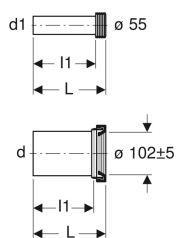

**Подсоединительный комплект Geberit для подвесного унитаза, длина 30 см**

Образец

**Цели применения**

- Для подвесных унитазов

**Характеристики**

- Соединительный комплект удлиненный

**Объем поставки**

- Сливной патрубок с манжетой, из ПНД
- Соединительный патрубок с манжетой, из ПНД

**Технические характеристики**

Материал

ПНД

- 2 заглушки
- Крепеж

Арт. №	Цвет / поверхность	d, ø	d1, ø	AB	L	l	l1
152.439.46.1	Матовый хром	110 мм	45 мм	97–107 мм	30 см	26.5 см	27.5 см