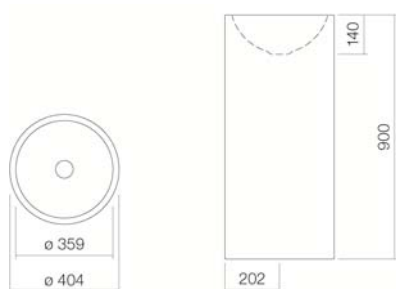

colori speciali e opachi

Ø 404 x 900 mm

Acciaio vetrificato

17,3 kg

per la connessione a terra

Modello standard

Varianti

Dimensione

Materiale

Peso netto

Montaggio

Accessori

Indicazioni per la rubinetteria

Rubinetteria con erogazione perpendicolare alla bocca (angolo di direzione 90°) e con l'areatore anticalcare inserito garantisce una caduta ottimale dell'acqua nel bacino del lavabo.

Punto di caduta ottimale ca. 87 – 137 mm dal bordo del lavabo.

---

#### Specifiche Testo

Lavabo a terra, circolare, Ø 404 mm, vetrificato internamente ed esternamente, bianco, altezza 900 mm, senza foro per il rubinetto e troppo pieno, piletta di scarico cromata e struttura per fissaggio a terra con sifone e scarico