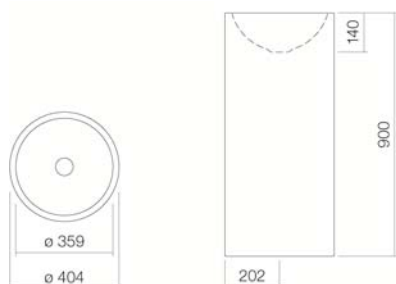

Materiaal

Nettogewicht

Montage

Accessoires

Kranen verwijzing

Alleen kranen met een rechte uitloop (incl. perlator/straal-breker) naar beneden geven een optimale waterstraalopvang (raakhoek: 90°).

WT.RX400K

4504000000

Wit

Wit, oppervlakte clean (XXXX XXX 400)

Wit, anti-bacterieel (XXXX XXX 401)

zonder kraangat, zonder overloop

Speciale- of matkleur

ø 404 x 900 mm

Geglazuurd staal

17,3 kg

vor de vloeraansluiting

Optimaal neervalpunt ca.87 – 137 mm vanaf de achterkant van de waskom.

---

#### Specificatie

Wastafel, rond, ø 404 mm, van binnen en buiten geglazuurd, wit, hoogte 900 mm, zonder kraangat en overloop, inclusief vloerconsole, sifon, bevestigingsset en afvoerplug verchromd

Merk: Alape