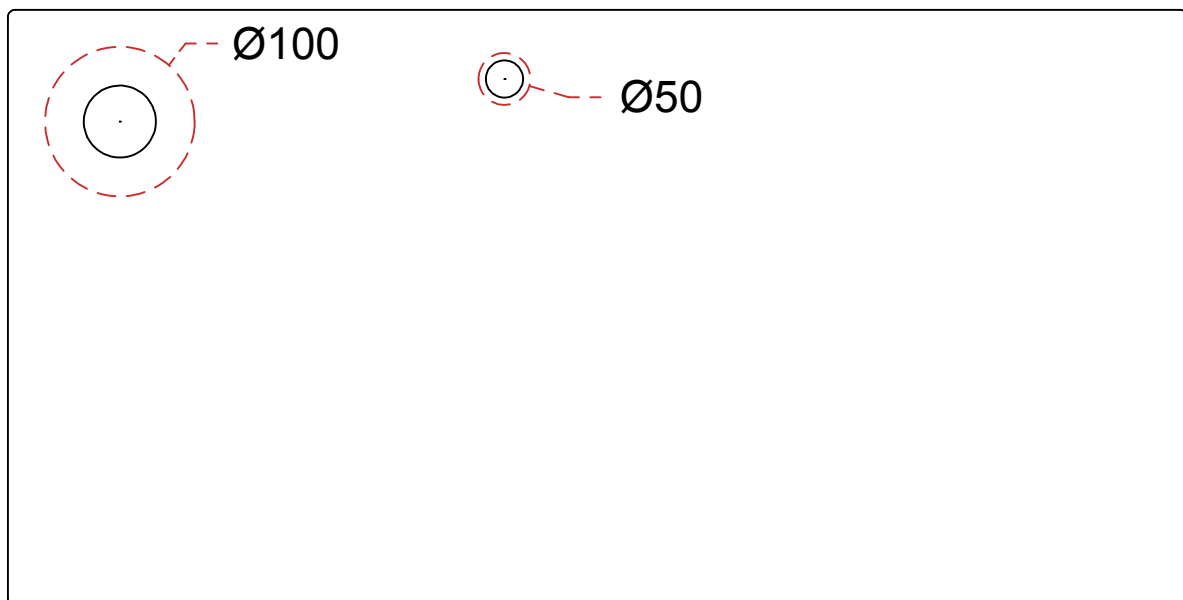

Lavabo Oz cm 95 versione sinistra  
*Oz Washbasin cm 95 left version*

Cod. LAOZSX

Perimetro lavabo  
*Washbasin perimeter*

Dimensione del foro consigliato per il piano d'appoggio  
*Recommended size of hole for the top*