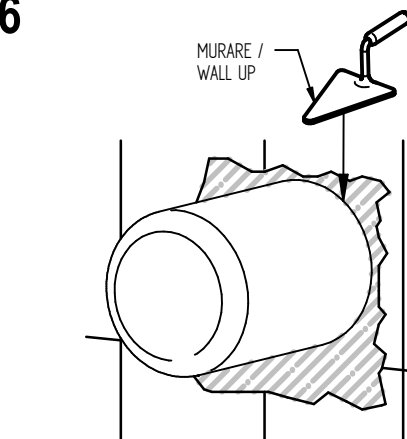

**Art. 724015
(3OUT)**

**Art. 724016
(4OUT)**

Per installatore: Al fine di garantire la durata del prodotto installare rubinetti con filtro da pulire periodicamente. Effettuare risciacquo delle tubazioni prima di installare il prodotto (PUNTO 1). Eventuali residui se finissero all'interno della cartuccia potrebbero causarne il danneggiamento
For installer: In order to guarantee long duration of the product install valves with filter, which have to be regularly cleaned (POINT 1). Carry out the rinsing of the pipes before install the tap. Some external materials may damage the cartridge if not removed before the installation.

1 IMPORTANTISSIMO VERY IMPORTANT

2

3

4

X	Y
50-70	60

5

6

MADE IN ITALY