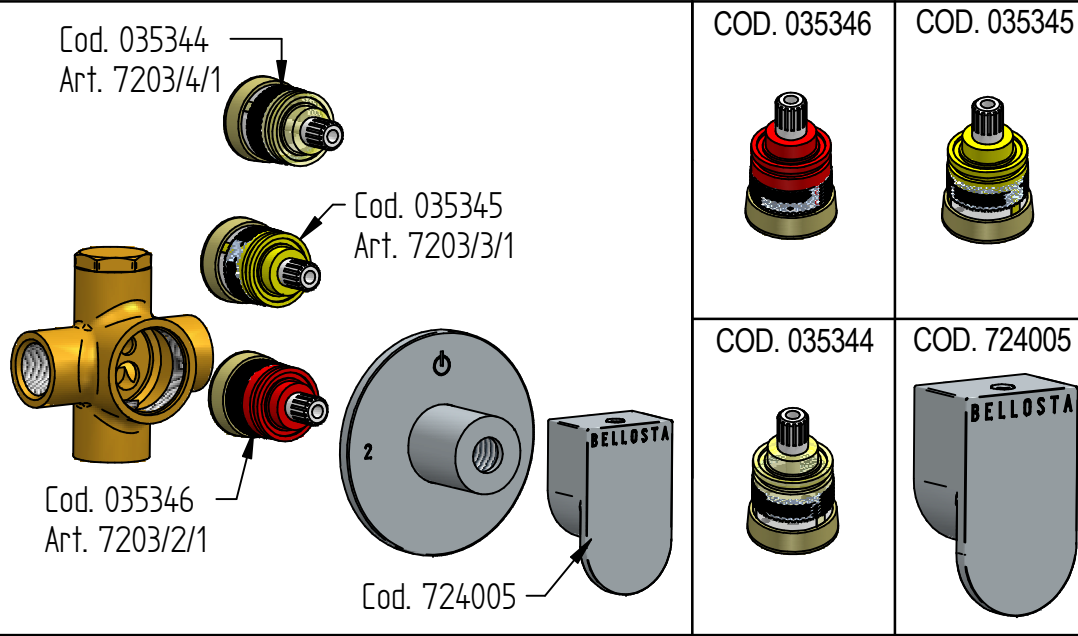

i RICAMBI / SPARE PARTS

baby-s

ISTRUZIONI DI INSTALLAZIONE / INSTALLATION INSTRUCTION

ART. 7203/2/1 - 7203/2/1/E
ART. 7203/3/1 - 7203/3/1/E
ART. 7203/4/1 - 7203/4/1/E

PER INSTALLAZIONE INCASSO VEDI ISTRUZIONI 724014 PER 2OUT, 724015 PER 3OUT, 724016 PER 4OUT
FOR BUILT-IN PARTS, SEE INSTRUCTIONS 724014 FOR 2OUT, 724015 FOR 3OUT, 724016 FOR 4OUT