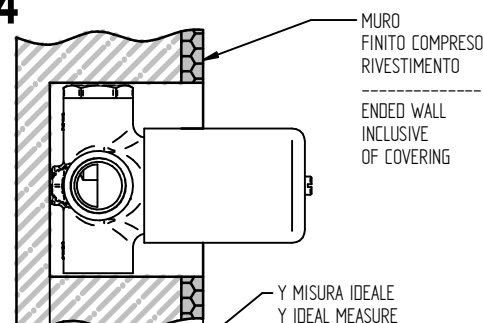

**Art. 724015
(3OUT)**

**Art. 724016
(4OUT)**

Per installatore: Al fine di garantire la durata del prodotto installare rubinetti con filtro da pulire periodicamente. Effettuare risciacquo delle tubazioni prima di installare il prodotto (PUNTO 1). Eventuali residui se finissero all'interno della cartuccia potrebbero causarne il danneggiamento
For installer: In order to guarantee long duration of the product install valves with filter, which have to be regularly cleaned (POINT 1). Carry out the rinsing of the pipes before install the tap. Some external materials may damage the cartridge if not removed before the installation.

1 IMPORTANTISSIMO VERY IMPORTANT

2

3

4

X	Y
50-70	60

5

6

MADE IN ITALY