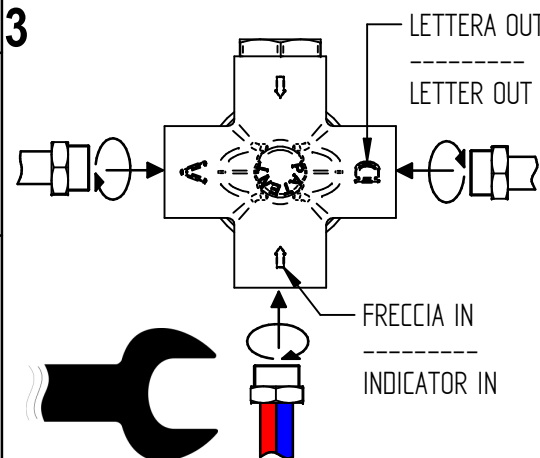

info@bellostarubINETTERIE.com

For any technical inquiries, please contact the Technical Office at: info@bellostarubINETTERIE.com

Incassi

Istruzioni di installazione / Installation instruction

**Art. 724014
(2OUT)**

**Art. 724015
(3OUT)**

**Art. 724016
(4OUT)**

Per installatore: Al fine di garantire la durata del prodotto installare rubinetti con filtro da pulire periodicamente. Effettuare risciacquo delle tubazioni prima di installare il prodotto (PUNTO 1). Eventuali residui se finissero all'interno della cartuccia potrebbero causarne il danneggiamento
For installer: In order to guarantee long duration of the product install valves with filter, which have to be regularly cleaned (POINT 1). Carry out the rinsing of the pipes before install the tap. Some external materials may damage the cartridge if not removed before the installation.

1 IMPORTANTISSIMO VERY IMPORTANT

2

3

4

X	Y
50-70	60

5

6

MADE IN ITALY