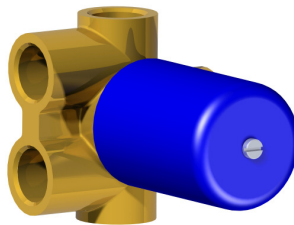

**Art. 724015
(3OUT)**

**Art. 724016
(4OUT)**

Per installatore: Al fine di garantire la durata del prodotto installare rubinetti con filtro da pulire periodicamente. Effettuare risciacquo delle tubazioni prima di installare il prodotto (PUNTO 1). Eventuali residui se finissero all'interno della cartuccia potrebbero causarne il danneggiamento
For installer: In order to guarantee long duration of the product install valves with filter, which have to be regularly cleaned (POINT 1). Carry out the rinsing of the pipes before install the tap. Some external materials may damage the cartridge if not removed before the installation.