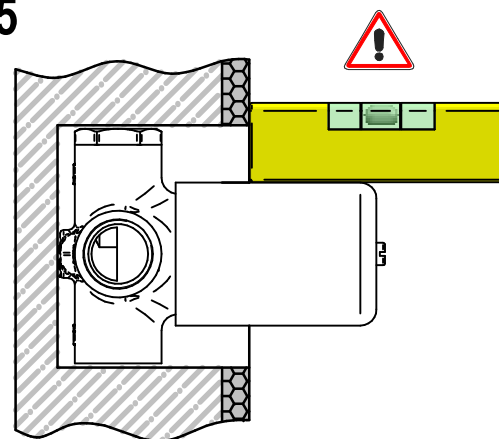

**Art. 724015
(3OUT)**

**Art. 724016
(4OUT)**

Per installatore: Al fine di garantire la durata del prodotto installare rubinetti con filtro da pulire periodicamente. Effettuare risciacquo delle tubazioni prima di installare il prodotto (PUNTO 1). Eventuali residui se finissero all'interno della cartuccia potrebbero causarne il danneggiamento
For installer: In order to guarantee long duration of the product install valves with filter, which have to be regularly cleaned (POINT 1). Carry out the rinsing of the pipes before install the tap. Some external materials may damage the cartridge if not removed before the installation.

1 IMPORTANTISSIMO VERY IMPORTANT

2

3

4

X	Y
50-70	60

5

6

MADE IN ITALY