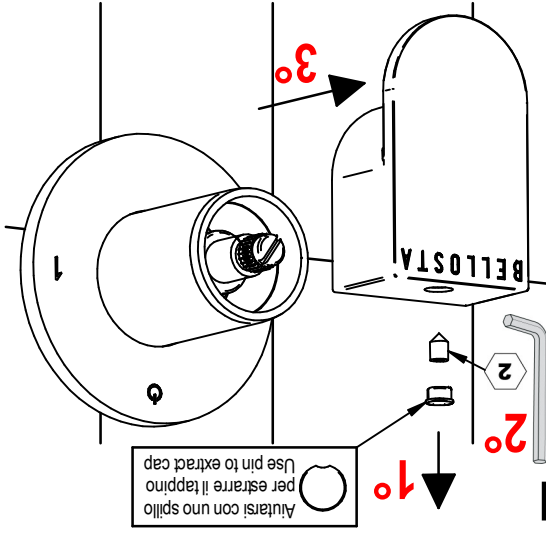

2

1°
2°
3°
Aiutarci con uno spillo per estrarre il tappino