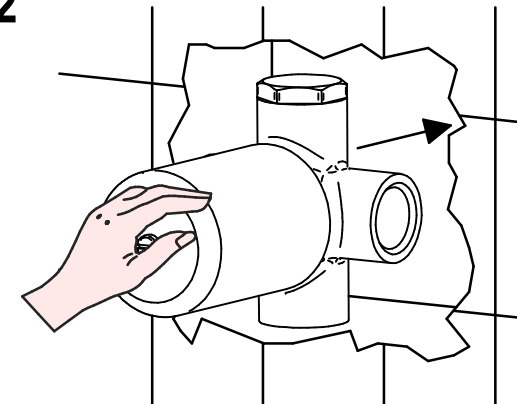

Incassi

Istruzioni di installazione / Installation instruction

**Art. 724014
(2OUT)**

**Art. 724015
(3OUT)**

**Art. 724016
(4OUT)**

Per installatore: Al fine di garantire la durata del prodotto installare rubinetti con filtro da pulire periodicamente. Effettuare risciacquo delle tubazioni prima di installare il prodotto (PUNTO 1). Eventuali residui se finissero all'interno della cartuccia potrebbero causarne il danneggiamento
For installer: In order to guarantee long duration of the product install valves with filter, which have to be regularly cleaned (POINT 1). Carry out the rinsing of the pipes before install the tap. Some external materials may damage the cartridge if not removed before the installation.

1 IMPORTANTISSIMO VERY IMPORTANT

2

3

4

X	Y
50-70	60

5

6

MADE IN ITALY

Questo prodotto è stato realizzato interamente in Italia con l'utilizzo di materie prime di altissima qualità

DESIGN

EQB

MADE IN ITALY

This product has been entirely manufactured in Italy, by top quality raw materials.

MADE IN ITALY

Questo prodotto è stato realizzato interamente in Italia con l'utilizzo di materie prime di altissima qualità

DESIGN

EQB

MADE IN ITALY

This product has been entirely manufactured in Italy, by top quality raw materials.