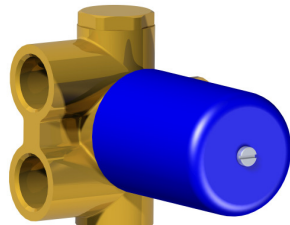

**Art. 724015
(3OUT)**

**Art. 724016
(4OUT)**

Per installatore: Al fine di garantire la durata del prodotto installare rubinetti con filtro da pulire periodicamente. Effettuare risciacquo delle tubazioni prima di installare il prodotto (PUNTO 1). Eventuali residui se finissero all'interno della cartuccia potrebbero causarne il danneggiamento
For installer: In order to guarantee long duration of the product install valves with filter, which have to be regularly cleaned (POINT 1). Carry out the rinsing of the pipes before install the tap. Some external materials may damage the cartridge if not removed before the installation.