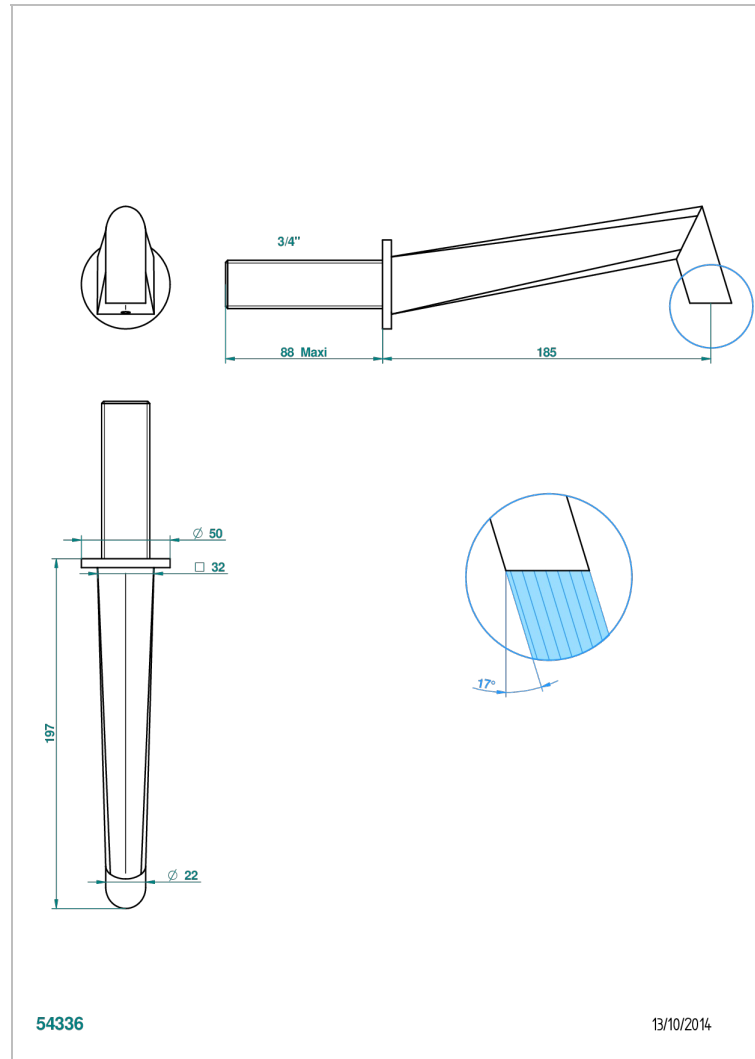

METAMORPHOSE

G6A-43GB

Настенный кран для раковины среднего размера без T-образного фиксатора

THG[®]
PARIS

ХАРАКТЕРИСТИКИ

- Metamorphose
- Настенный кран для раковины среднего размера без T-образного фиксатора

ТЕХНИЧЕСКИЕ ХАРАКТЕРИСТИКИ

- Recommandé : 3 bars (max. 5 bars) - Advised : 43,5 psi (max. 72 psi)
- 8,2 l/min à 3 bars (2.2 gpm at 43.5 psi)

ДОСТУПНЫЕ ВАРИАНТЫ ПОКРЫТИЙ

Blush PVD - H62
Graphite PVD - H64
Matt Umber PVD - H67
Matt blush PVD - H60
Matt graphite PVD - H65
Umber PVD - H66