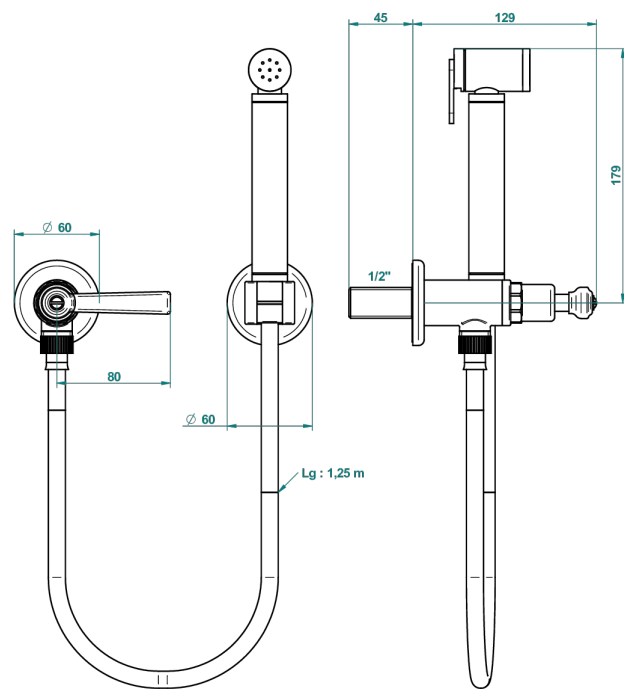

SAINT GERMAIN С РУКОЯТКАМИ

G7D-5840/8

THG[®]
PARIS

Душ гигиенический: вентиль, 1,25 м шланг, крючок, вывод для душа и лейка с клапаном (возможны только следующие покрытия A02, B01,C01, D03, E02, F01, G01,G02)

57072

03/09/2015

ХАРАКТЕРИСТИКИ

- Saint Germain с рукоятками
- Душ гигиенический: вентиль, 1,25 м шланг, крючок, вывод для душа и лейка с клапаном (возможны только следующие покрытия A02, B01,C01, D03, E02, F01, G01,G02)

ДОСТУПНЫЕ ВАРИАНТЫ ПОКРЫТИЙ

Золото - F01
Матовый никель - C01
Никель - B01
Светлое золото - F30
Хром - A02
Хром/золото - G02