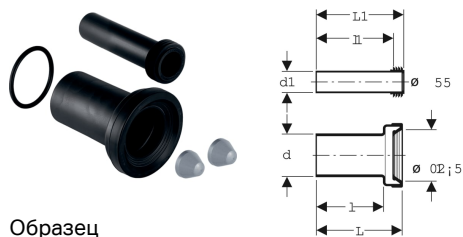

**Подсоединительный комплект Geberit для подвесного унитаза, длина 18,5 см, с манжетным уплотнением**

Образец

**Цели применения**

- Для подвесных унитазов

**Технические характеристики**

Материал

PE / PP

**Объем поставки**

- Смывной патрубок с манжетой, из ПНД
- Соединительный патрубок с манжетой, из ПП
- 2 заглушки
- Манжетное уплотнение из EPDM
- Крепеж

Арт. №	Цвет / поверхность	d, ø	d1, ø	AB	L	L1	I	I1
152.404.11.1	Альпийский белый	90 мм	45 мм	97–107 мм	18.5 см	18.5 см	14.5 см	16 см
152.404.46.1	Матовый хром	90 мм	45 мм	97–107 мм	18.5 см	18.5 см	14.5 см	16 см