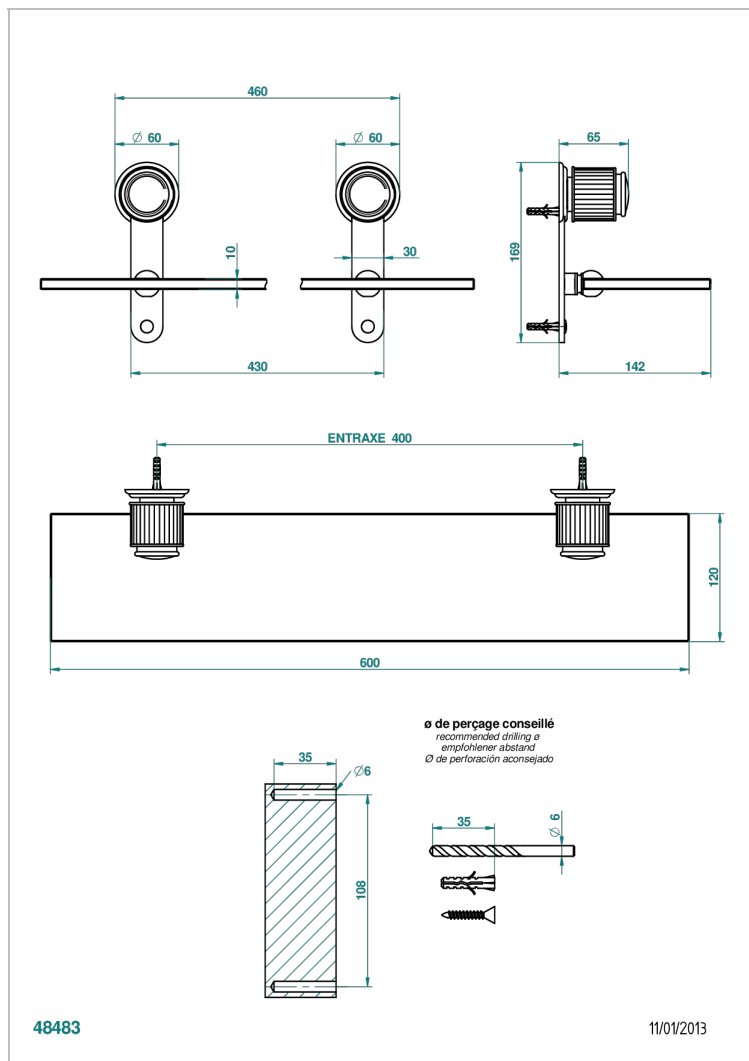

# JAIPUR С МАТОВЫМ ХРУСТАЛЕМ

A9B-564

Полка стеклянная 60 см с кронштейнами

THG<sup>®</sup>  
PARIS

## ХАРАКТЕРИСТИКИ

- Jaipur с матовым хрусталём
- Полка стеклянная 60 см с кронштейнами