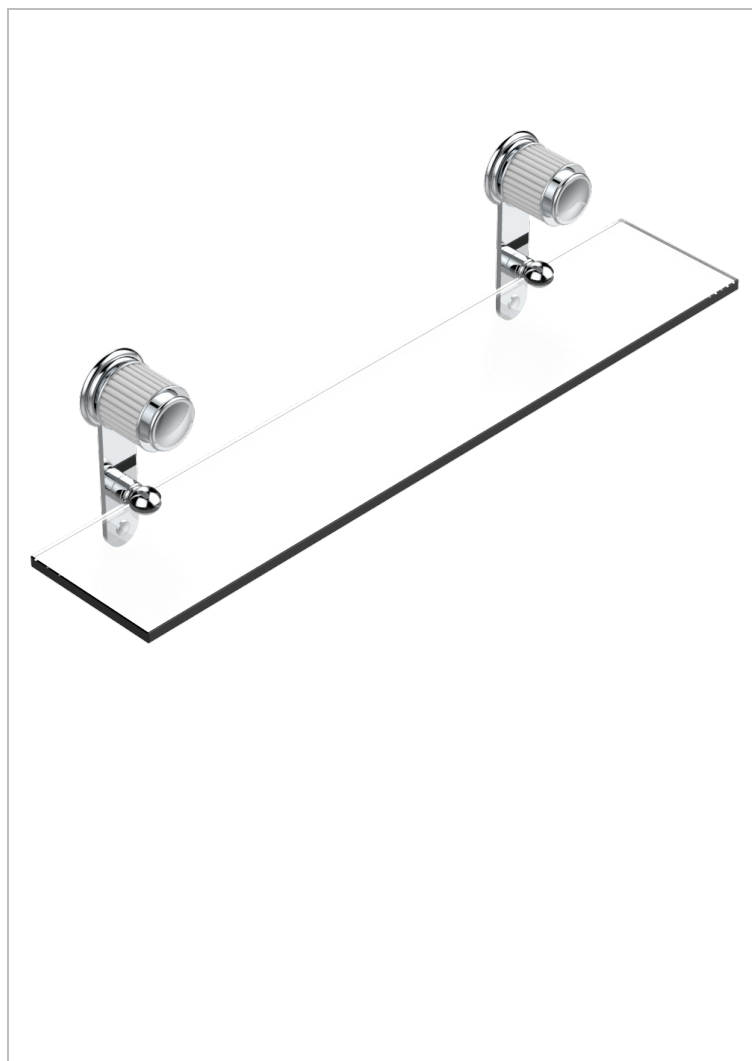

# JAIPUR С МАТОВЫМ ХРУСТАЛЕМ

A9B-564

Полка стеклянная 60 см с кронштейнами

THG<sup>®</sup>  
PARIS

## ХАРАКТЕРИСТИКИ

- Jaipur с матовым хрусталём
- Полка стеклянная 60 см с кронштейнами