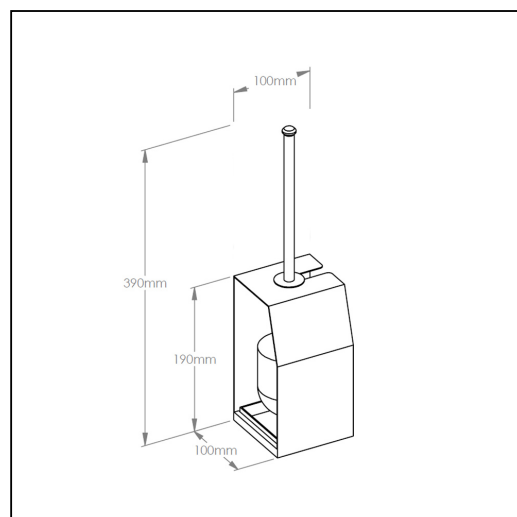

Szczotka do WC z uchwytem mocowanym do ściany, stal polerowana

symbol: SZ15C

- uchwyt przykręcony do ściany
- wykonana ze stali nierdzewnej polerowanej
- wyjątkowo trwała konstrukcja odporna na długotrwałe działanie wody i typowych rodków chemicznych
- wyjmowana podstawka z uchwytem ułatwia czyszczenie
- wymienna końcówka szczotki (symbol SZ11)

Parametry

gł boko	10 cm
wysoko	39 cm
szeroko	10 cm