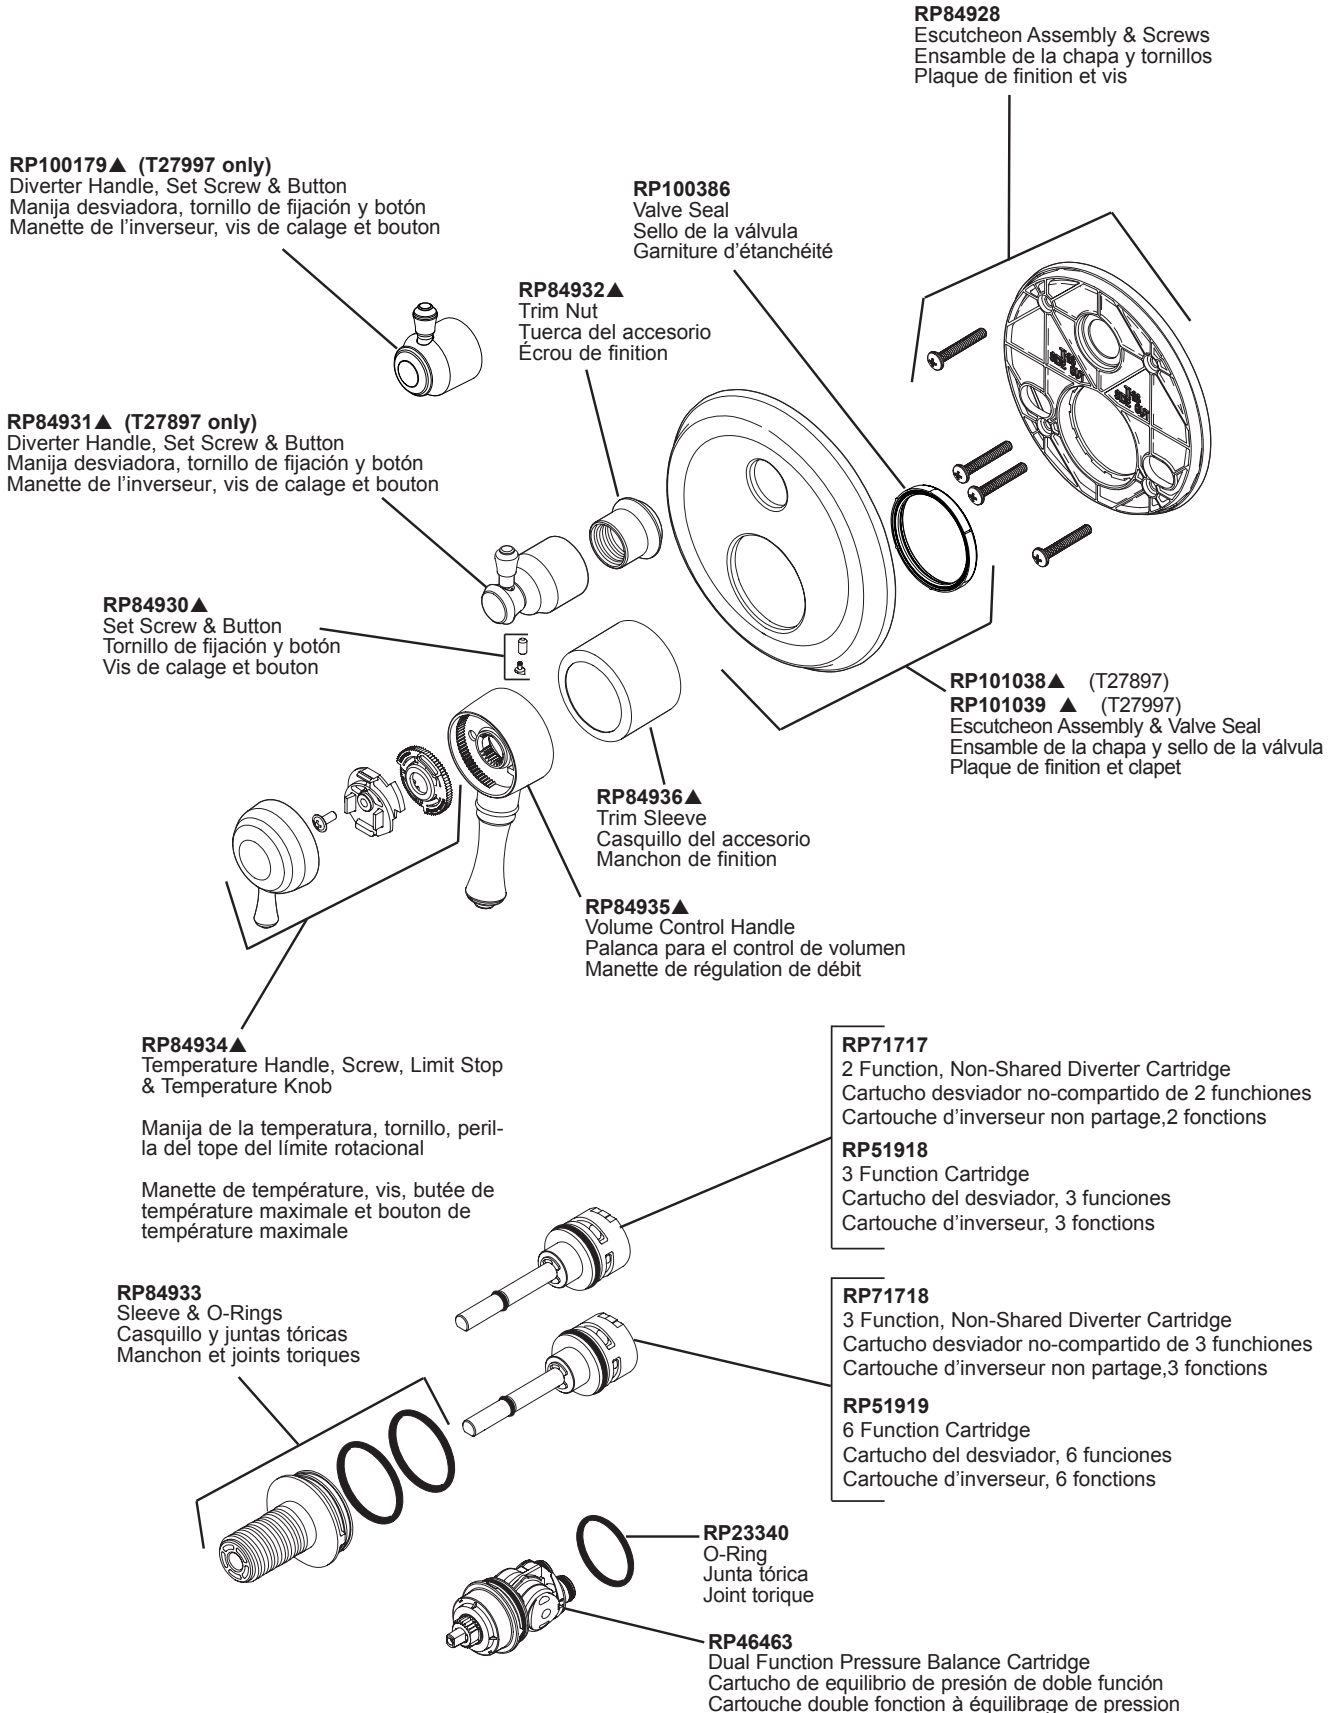

Models / Modelos / Modèles T27897 & T27997

▲Specify Finish/Especifique el Acabado/ Précisez le fini

RP90543▲

Thick Wall Installation Kit

Juego de piezas para la instalación en paredes gruesas

Trousse d'installation pour mur épais

For finished wall thickness over 1 1/8" up to 2 1/8"

(Order Separately)

Para paredes acabadas de un grosor mayor de 1 1/8"

hasta 2 1/8" (ordene por separado)

Installation dans un mur fini d'une épaisseur de 1 1/8

po à 2 1/8 po (commandez séparément)