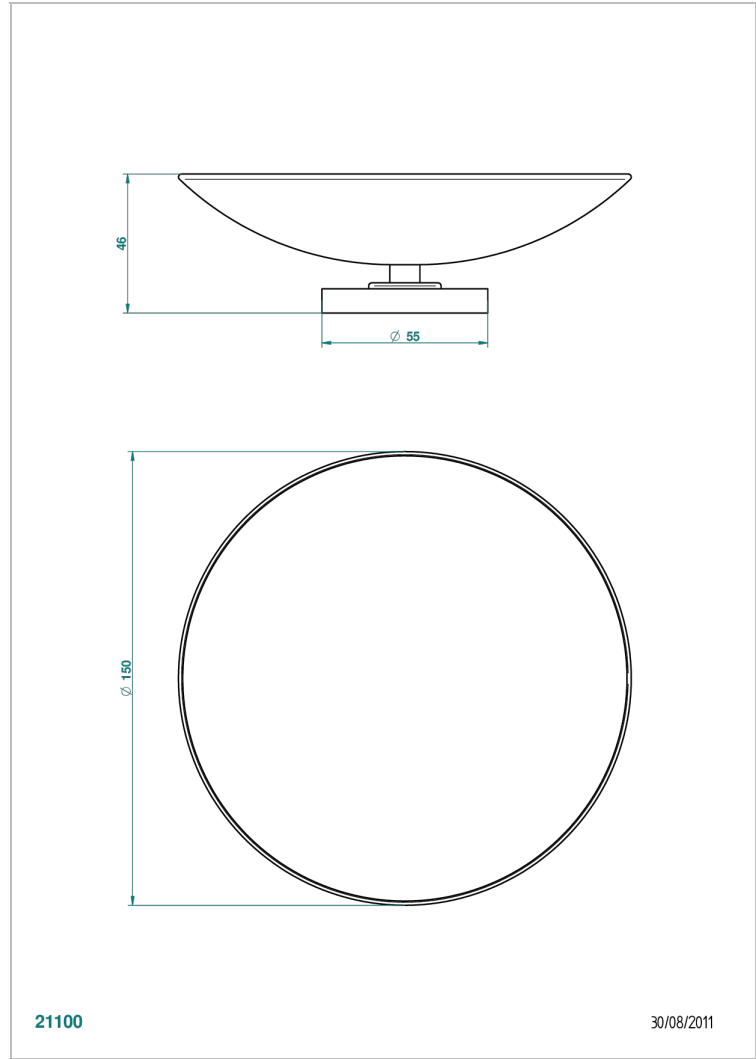

INFINI БЕЛЫЙ ФАРФОР С ЗОЛОТЫМ ДЕКОРОМ

U2F-544GM

Мыльница на подставке, диаметр : 150 мм

THG[®]
PARIS

21100

30/08/2011

ХАРАКТЕРИСТИКИ

- Infini белый фарфор с золотым декором
- Мыльница на подставке, диаметр : 150 мм