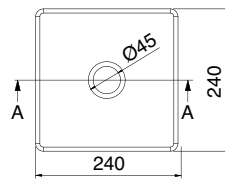

## CUBE 24 H24

Art. 1521 - 24 x 24 Cm - 8 Kg - 0,7 L.

Lavabo da appoggio o sospeso

Lay-on or wall-mounted washbasin

Lavabo à poser ou suspendu

Aufsatz-oder Hängewaschbecken

Lavabo de apojo o suspendido

Раковина умывальника накладная или подвесная

#

Tolleranza dimensioni  $\pm 5\%$

Dimension tolerance  $\pm 5\%$