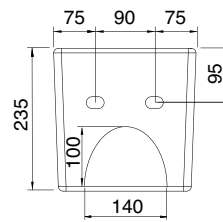

## CUBE 24 H24

Art. 1521 - 24 x 24 Cm - 8 Kg - 0,7 L.

Lavabo da appoggio o sospeso

Lay-on or wall-mounted washbasin

Lavabo à poser ou suspendu

Aufsatz-oder Hängewaschbecken

Lavabo de apojo o suspendido

Раковина умывальника накладная или подвесная

#

Tolleranza dimensioni  $\pm 5\%$

Dimension tolerance  $\pm 5\%$