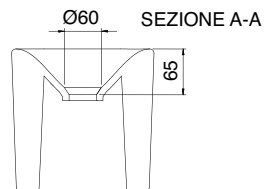

## CUBE 24 H24

Art. 1521 - 24 x 24 Cm - 8 Kg - 0,7 L.

Lavabo da appoggio o sospeso

Lay-on or wall-mounted washbasin

Lavabo à poser ou suspendu

Aufsatz-oder Hängewaschbecken

Lavabo de apojo o suspendido

Раковина умывальника накладная или подвесная

#

Tolleranza dimensioni  $\pm 5\%$

Dimension tolerance  $\pm 5\%$