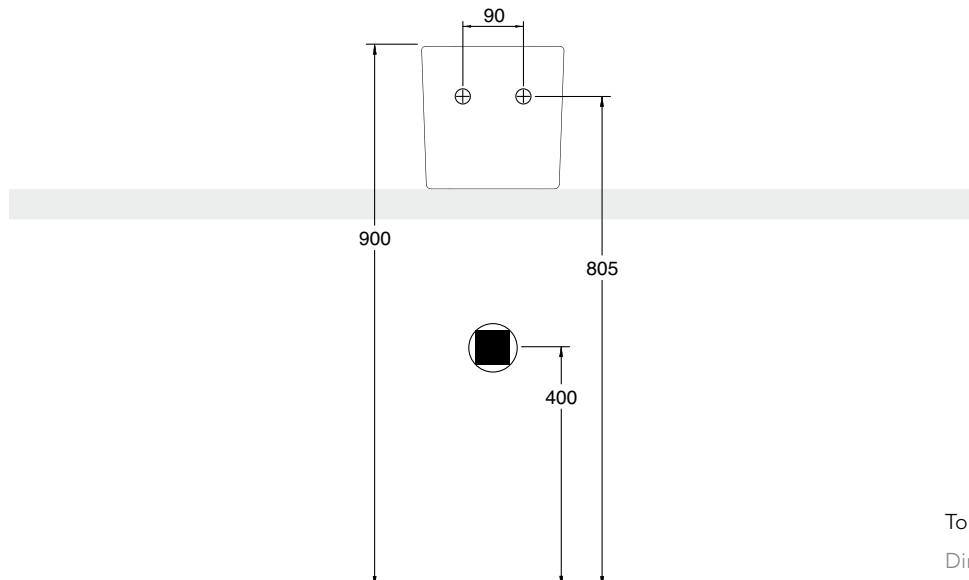

## CUBE 24 H24

Art. 1521 - 24 x 24 Cm - 8 Kg - 0,7 L.

Lavabo da appoggio o sospeso

Lay-on or wall-mounted washbasin

Lavabo à poser ou suspendu

Aufsatz-oder Hängewaschbecken

Lavabo de apojo o suspendido

Раковина умывальника накладная или подвесная

#

Tolleranza dimensioni  $\pm 5\%$

Dimension tolerance  $\pm 5\%$