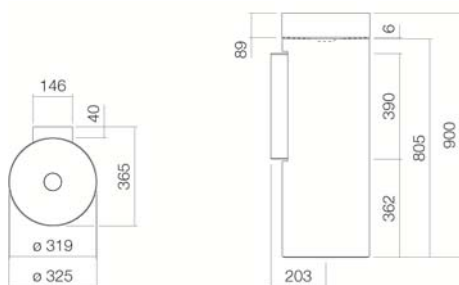

Aform

Ficha técnica

Lavabos suspendidos

WT.RX325.KE

Referencia: 4505500000

Diseño de partners: sieger design

Propiedades

Nombre del artículo
Referencia
Color estándar
Superficie especial

WT.RX325.KE
4505500000
Blanco
Blanco, de cuidado facil (XXXX XXX 400)
Blanco, superficie antibacteriana (XXXX XXX 401)

Variante
Variante especial
Medidas
Material
Peso neto
Montaje
Accesorios

sin orificio para grifería, sin rebosadero
Colores especiales y mate
ø 325 x 900 mm
Acero vitrificado
15,7 kg
para la conexión a la pared
Espejo SP.300, Espejo SP.300.1, Espejo SP.325, Espejo
SP.325.3, Espejo de diseño SP.FR375.S1
Zona de impacto recomendada aprox. 85 – 120 mm desde el
borde del lavabo.

Indicaciones acerca de la grifería

Con grifería de salida vertical (ángulo de impacto 90°) y aireador incorporado, el agua cae de forma óptima sobre orificio de desagüe.

Especificación de texto

Lavabo suspendido, circular, ø 325 mm, vitrificado en el interior y en el exterior, blanco, altura 900 mm, sin orificio para grifería y rebosadero, incluido anillo distanciador cromado entre lavabo y columna, válvula con tapa cromada, juego de fijación y consola mural blanca