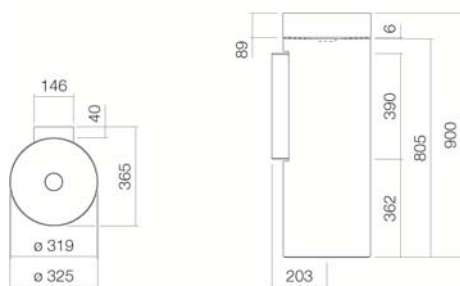

Modello standard
Varianti

Dimensione
Materiale
Peso netto
Montaggio
Accessori

WT.RX325.KE

4505500000

Bianco

Bianco, idrorepellente (XXXX XXX 400)

Bianco, superficie antibatterica (XXXX XXX 401)

senza foro per il rubinetto, senza troppo pieno

colori speciali e opachi

ø 325 x 900 mm

Acciaio vetrificato

15,7 kg

per la connessione al muro

Specchio SP.300, Specchio SP.300.1, Specchio SP.325,

Specchio SP.325.3, Specchio design SP.FR375.S1

Punto di caduta ottimale ca. 85 – 120 mm dal bordo del lavabo.

Indicazioni per la rubinetteria

Rubinetteria con erogazione perpendicolare alla bocca (angolo di direzione 90°) e con l'areatore anticalcare inserito garantisce una caduta ottimale dell'acqua nel bacino del lavabo.

Specifiche Testo

Lavabo a terra, circolare, ø 325 mm, vetrificato internamente ed esternamente, bianco, altezza 900 mm, senza foro per il rubinetto e troppo pieno, include anello distanziale cromato fra lavabo e colonna, sifone, piletta di scarico con calotta cromata, kit di fissaggio e staffa a parete bianca