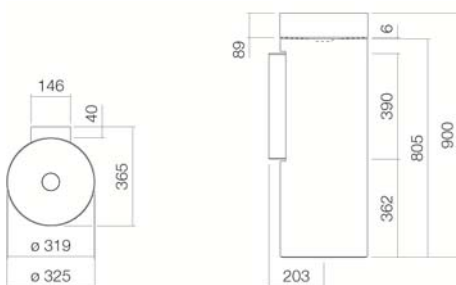

Geglazuurd staal

15,7 kg

voor de wandaansluiting

Spiegel SP.300, Spiegel SP.300.1, Spiegel SP.325, Spiegel

SP.325.3, Design-spiegel SP.FS375.S1

Optimaal neervalpunt ca.85 – 120 mm vanaf de achterkant van de waskom.

Uitvoering
Uitvoeringsvarianten
Afmetingen
Materiaal
Nettogewicht
Montage
Accessoires

Kranen verwijzing

Alleen kranen met een rechte uitloop (incl. perlator/straal-breker) naar beneden geven een optimale waterstraalopvang (raakhoek: 90°).

Specificatie

Wastafel, rond, ø 325 mm, van binnen en buiten geglazuurd, wit, hoogte 900 mm, zonder kraangat en overloop, inclusief verchroomde afstandsring tussen waskom en zuil, schachtventiel met verchroomde afdekkap, sifon, bevestigingsset en wandconsole wit