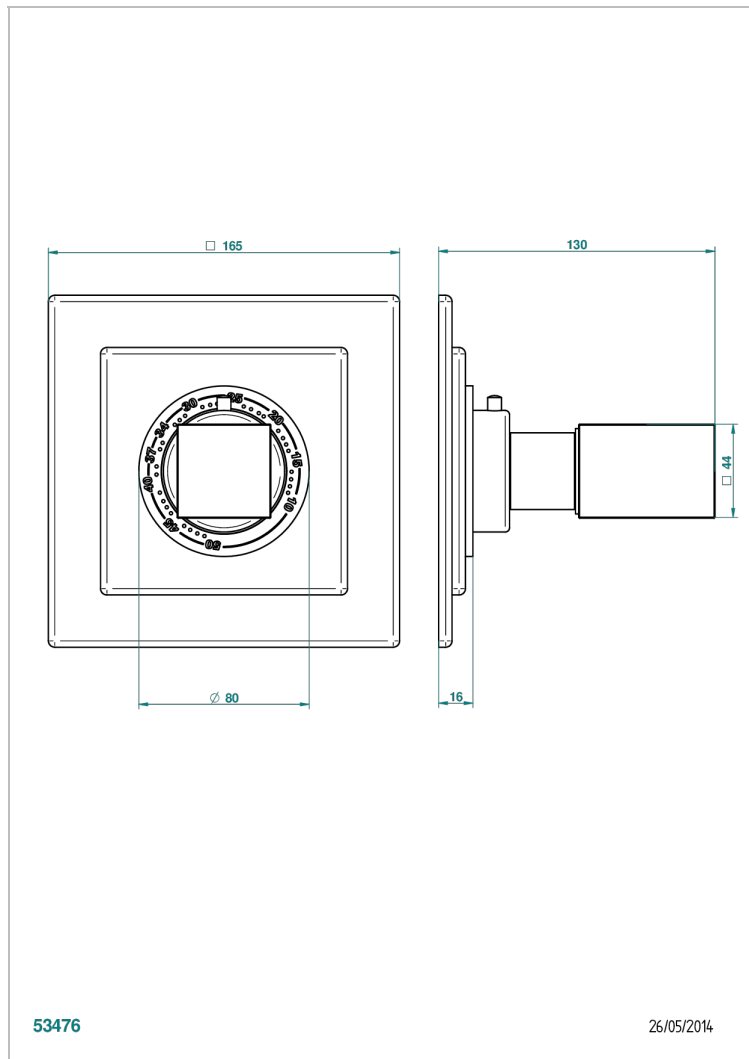

# BEYOND CRYSTAL С ХРУСТАЛЕМ ЦВЕТА "АКВАМАРИН"

U6G-15EN16EC

Ручка регулировки для термостата EURO THERM №8105N, 8200N, 8300

THG<sup>®</sup>  
PARIS

## ХАРАКТЕРИСТИКИ

- Beyond crystal с хрусталём цвета "Аквамарин"
- Ручка регулировки для термостата EURO THERM №8105N, 8200N, 8300

## СВЯЗАННЫЕ ТОВАРНЫЕ ПОЗИЦИИ

- Ref. G00-8105N Термостат 1/2" EURO THERM - 28 л/мин с восковым картриджем
- Ref. G00-8200N Термостат 3/4" EURO THERM - 80 л/мин