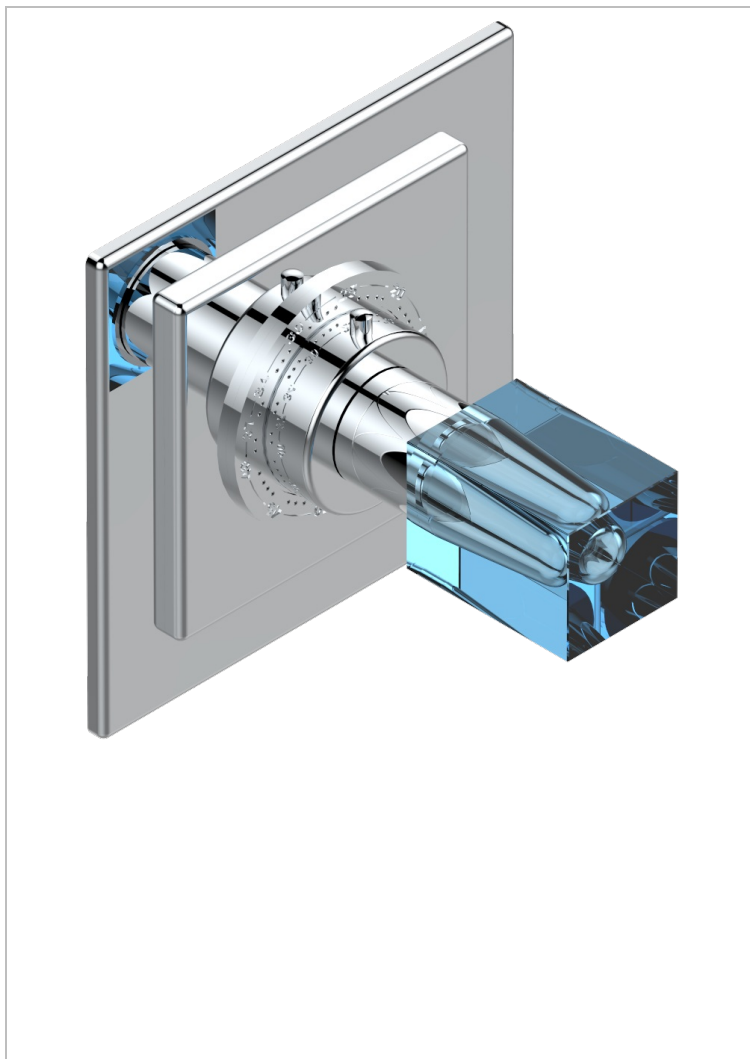

# BEYOND CRYSTAL С ХРУСТАЛЕМ ЦВЕТА "АКВАМАРИН"

U6G-15EN16EC

Ручка регулировки для термостата EURO THERM №8105N, 8200N, 8300

THG<sup>®</sup>  
PARIS

## ХАРАКТЕРИСТИКИ

- Beyond crystal с хрусталём цвета "Аквамарин"
- Ручка регулировки для термостата EURO THERM №8105N, 8200N, 8300

## СВЯЗАННЫЕ ТОВАРНЫЕ ПОЗИЦИИ

- Ref. G00-8105N Термостат 1/2" EURO THERM - 28 л/мин с восковым картриджем
- Ref. G00-8200N Термостат 3/4" EURO THERM - 80 л/мин