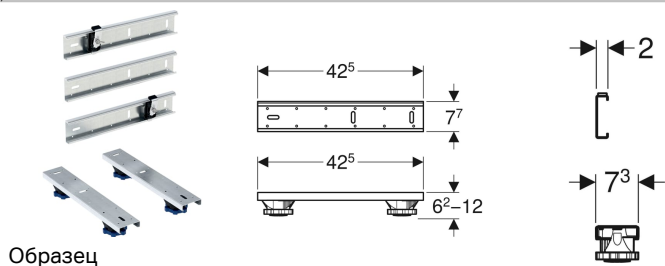

Комплект ножек Geberit для душевого поддона из сантехнического акрила

Цели применения

- Для установки, регулировки по высоте и крепления акриловых душевых поддонов

Характеристики

- Регулируемые ножки
- Регулируется по высоте без применения инструментов

Объем поставки

- 4 ножки, регулируются по высоте
- 2 траверсы
- 3 траверсы с шумозащитой
- 2 анкера для крепления к стене
- Крепеж

Арт. №	L	B	H	
550.950.00.1	42.5 см	7.3 см	6.2–12 см	Новый