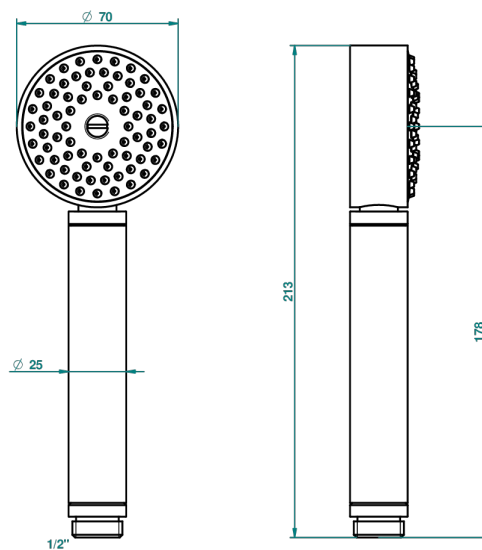

# МЕТАМОРФОЗЕ С ЧЕРНОЙ КЕРАМИКОЙ

G6D-66

Душ ручной стильный 1/2" - прямой

52028

30/01/2014

## ХАРАКТЕРИСТИКИ

- Metamorphose с чёрной керамикой
- Душ ручной стильный 1/2" - прямой