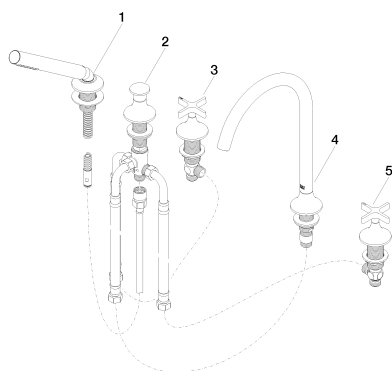

Ванна - VAIA

смеситель для ванны на пять отверстий для монтажа на борту ванны с

Артикульный номер: 27 522 809-28

Спецификация запасных частей

№	Артикульный №	Наименование	Расходуемое кол-во
1	27 702 809-28	Душевой гарнитур со шлангом для монтажа на борту ванны или на краю плитки - латунь сатинированная	1
2	29 140 809-28	Переключатель на два положения для монтажа на борту ванны или на краю плитки - латунь сатинированная	1
3	20 000 808-28	Вентиль боковой запираение вправо горячий - латунь сатинированная	1
4	12 502 970 90	Напорный шланг 1/2" x 1/2" x 400 мм -	2
5	13 612 809-28	Излив для ванны без переключения для вертикального монтажа - латунь сатинированная	1
6	20 000 809-28	Вентиль боковой запираение вправо холодный - латунь сатинированная	1