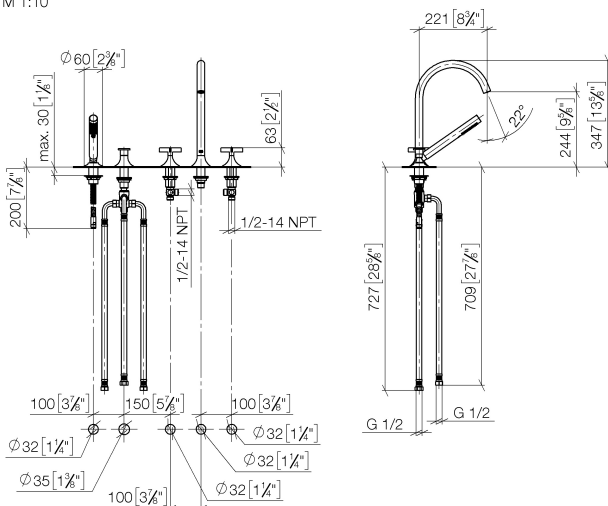

Ванна - VAIA

смеситель для ванны на пять отверстий для монтажа на борту ванны с переключателем
 Артикульный номер: 27 522 809-28

- вылет 220 мм
- душевой гарнитур со шлангом: нормальная струя
- излив: круглая обогащенная воздухом струя
- душевой комплект со шлангом для душа и системой удаления известковых отложений
- автоматическое переключение ванна/душ
- высота смесителя 347 мм
- высота до аэратора 244 мм
- диаметр отверстия для боковых вентилей 32 мм
- диаметр отверстия под излив 32 мм
- диаметр отверстия под душевой шланг 32 мм
- розетка для душевого комплекта со шлангом Ø 60 мм
- розетка для излива Ø 60 мм
- розетка для бокового клапана Ø 60 мм
- металлический душевой шланг 1750 мм со встроенной защитой от перекручивания
- расход макс. 21,5 л/мин при гидравлическом давлении 3 бара
- расход душевого комплекта макс. 6,8 л/мин
- Группа смесителей согл. DIN 4109: 1
- Защищён от обратного потока.

латунь сатинированная

размерный чертёж

mm [inches]
 M 1:10

Ванна - VAIA

смеситель для ванны на пять отверстий для монтажа на борту ванны с переключателем
Артикульный номер: 27 522 809-28

Все величины в мм / дюймах = мм x 0,0394