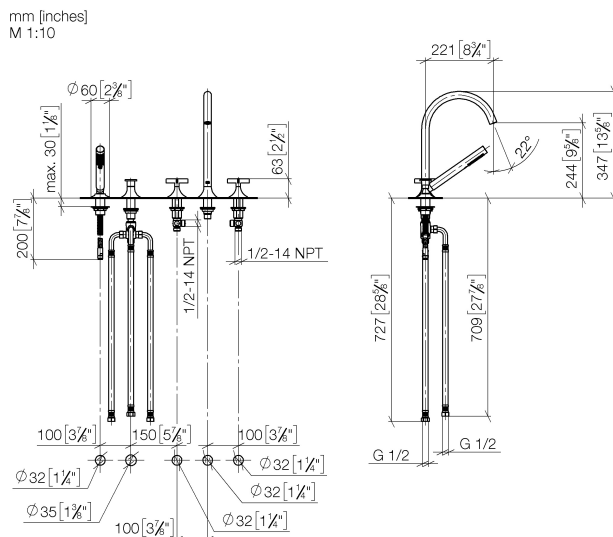

## Ванна - VAIA

смеситель для ванны на пять отверстий для монтажа на борту ванны с переключателем  
 Артикульный номер: 27 522 809-28

- вылет 220 мм
- душевой гарнитур со шлангом: нормальная струя
- излив: круглая обогащенная воздухом струя
- душевой комплект со шлангом для душа и системой удаления известковых отложений
- автоматическое переключение ванна/душ
- высота смесителя 347 мм
- высота до аэратора 244 мм
- диаметр отверстия для боковых вентилей 32 мм
- диаметр отверстия под излив 32 мм
- диаметр отверстия под душевой шланг 32 мм
- розетка для душевого комплекта со шлангом Ø 60 мм
- розетка для излива Ø 60 мм
- розетка для бокового клапана Ø 60 мм
- металлический душевой шланг 1750 мм со встроенной защитой от перекручивания
- расход макс. 21,5 л/мин при гидравлическом давлении 3 бара
- расход душевого комплекта макс. 6,8 л/мин
- Группа смесителей согл. DIN 4109: 1
- Защищён от обратного потока.

## размерный чертеж

## Ванна - VAIA

смеситель для ванны на пять отверстий для монтажа на борту ванны с переключателем  
Артикульный номер: 27 522 809-28

Все величины в мм / дюймах = мм x 0,0394

## Ванна - VAIA

смеситель для ванны на пять отверстий для монтажа на борту ванны с переключателем  
Артикульный номер: 27 522 809-28