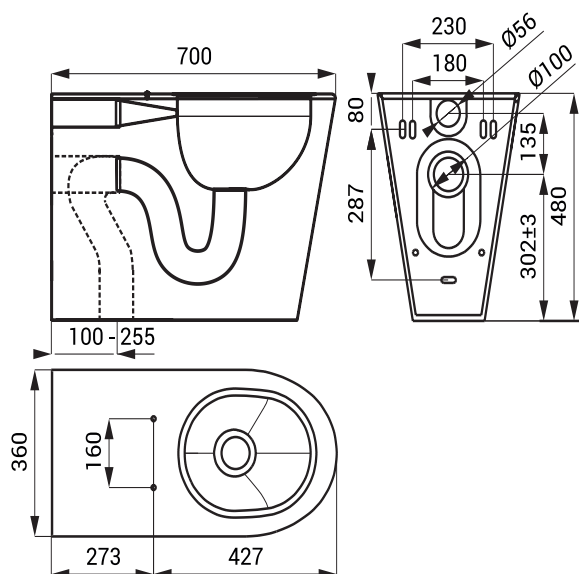

Нержавеющий унитаз SLWN 13

SANELA
we make water cool®

SLWN 13

Характеристики

- для инвалидов
- антивандальное исполнение
- удобное для установки в тюрьмах
- нержавеющий напольный унитаз, крепление на стену и на пол
- заклеенные отверстия для сиденья
- отходы в стену или в пол
- наполнен пенополиуретаном (повышенная шумоизоляция, улучшенная прочность)
- монтаж через сервисный проём
- материал AISI - 304
- матовая поверхность

Размеры

Спецификация поставки

SLWN 13 - арт. № 94130 нержавеющий унитаз

Рекомендуемые принадлежности

SLZN 31C - арт. № 95313 чёрное пластмассовое сиденье (твёрдая пластмасса), нержавеющие петли