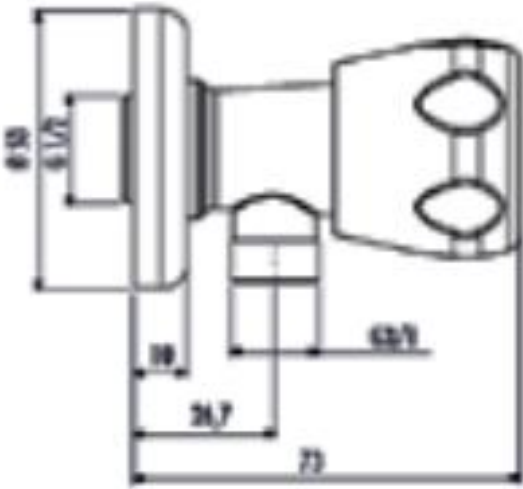

TEKNİK ÇİZİM

ÖZELLİKLER

Creavit önceden haber vermeksizin, ürünlerde ve teknik detaylarda değişiklik yapma hakkını saklı tutar. Renkler gerçekte olduğundan farklı görünebilir.

Kalite Yönetim Sistemi

Müşteri Memnuniyeti Belgesi

Çevre Yönetim Sistemi

İş Sağlığı ve Güvenliği Yönetim Sistemi

LGA

Alman Standartlarına Uygunluk Belgesi

kiwa

Hollanda Standartlarına Uygunluk Belgesi

GOST - R

Rusya Standartlarına Uygunluk Belgesi

UkrSEPRO

Ukrayna Standartlarına Uygunluk Belgesi

İsrail Standartlarına Uygunluk Belgesi

Nijerya Standartlarına Uygunluk Belgesi

Türk Standartlarına Uygunluk Belgesi