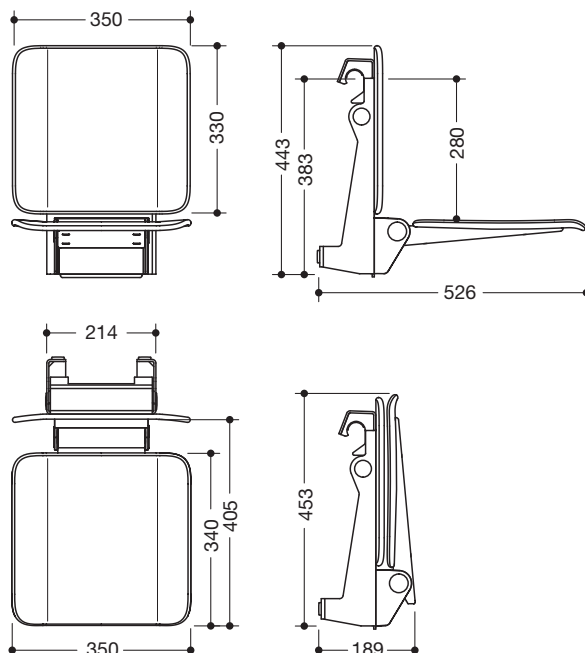

Erhältlich in CH, FR

Einhängesitz 900.51.10660

- Konstruktion aus Sitzfläche, Rückenlehne und Einhängenvorrichtung
- Verstärkung der Sitzfläche und Einhängenvorrichtung aus Aluminium, pulverbeschichtet in den HEWI Farben AS (Weiß tiefmatt), CV (Schwarz tiefmatt) und AF (Anthrazitgrau matt)
- rutschhemmende, strukturierte Sitzfläche und Rückenlehne aus mattem Kunststoff in Farbe der Einhängenvorrichtung
- Sitzfläche kann platzsparend hochgeklappt werden
- zum Einhängen in HEWI Duschhandläufe und Haltegriffe mit Durchmesser 30, 32 und 33 mm
- belastbar bis 150 kg
- 350 mm breit, 526 mm tief und 443 mm hoch
- Sitzfläche 350 mm breit und 340 mm tief
- Produktgewicht: 7,7 kg

Abmessungen in mm

Oberflächen/Farben

Technische Änderungen vorbehalten, 28.04.2021