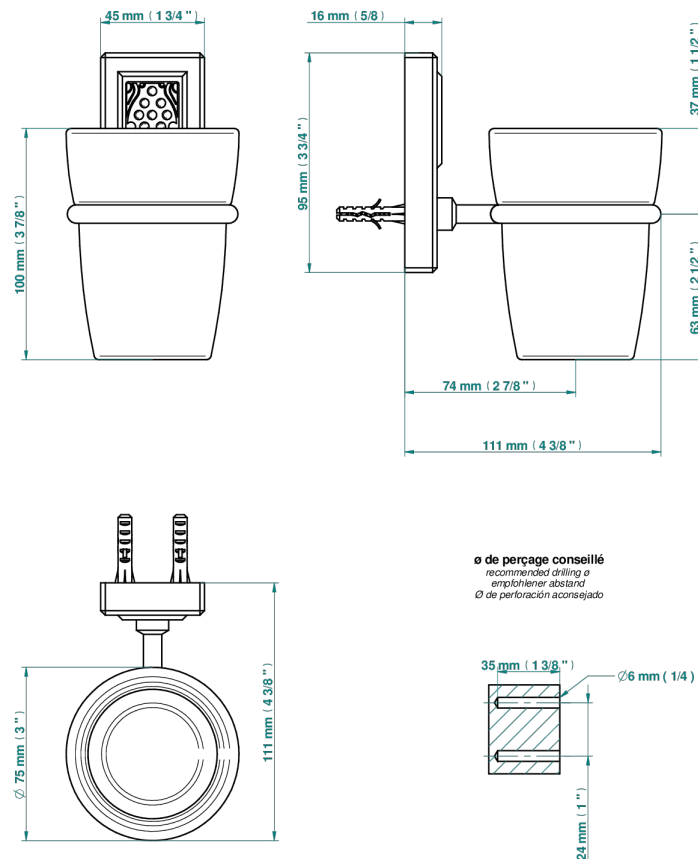

METROPOLIS C РУКОЯТКАМИ

A2B-536

Стакан настенный для зубных щёток

THG
PARIS

18179

20/11/2020

ХАРАКТЕРИСТИКИ

- Metropolis с рукоятками
- Стакан настенный для зубных щёток

ДОСТУПНЫЕ ВАРИАНТЫ ПОКРЫТИЙ

Blush PVD - H62
Graphite PVD - H64
Matt Umber PVD - H67
Matt blush PVD - H60
Matt graphite PVD - H65
Umber PVD - H66

Аранья (чёрный никель) - D24
Золото - F01
Матовое золото - F07
Матовое светлое золото - F31
Матовый никель - C01
Матовый хром - C02

Никель - B01
Покрытие PVD бронза - F33
Покрытие PVD золотистый цвет - H52
Покрытие PVD латунь - H49
Покрытие PVD матовая бронза - F34
Покрытие PVD матовая латунь - H50

Покрытие PVD матовый золотистый - H53
Покрытие PVD матовый никель - H56
Покрытие PVD никель - H55
Розовое золото - F27
Сатинированное золото - F03
Сатинированный хром - C03

Светлое золото - F30
Серебро с родием - F18
Состаренный никель - H28
Хром - A02
Хром/золото - G02