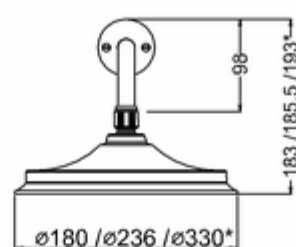

Burlington®

ДУШЕВАЯ СТОЙКА С ВСТРОЕННЫМ ТЕРМОСТАТОМ TF1S С ДУШЕВОЙ НАСАДКОЙ 6", СЕРИЯ BLACK

TF1S BLA Душевой комплект Trent встраиваемый, с 1 выпуском,
цвет хром/черный(без душевой насадки)
V16 Душевая насадка 6"

* Three options of shower heads
(6 inch, 9 inch and 12 inch)