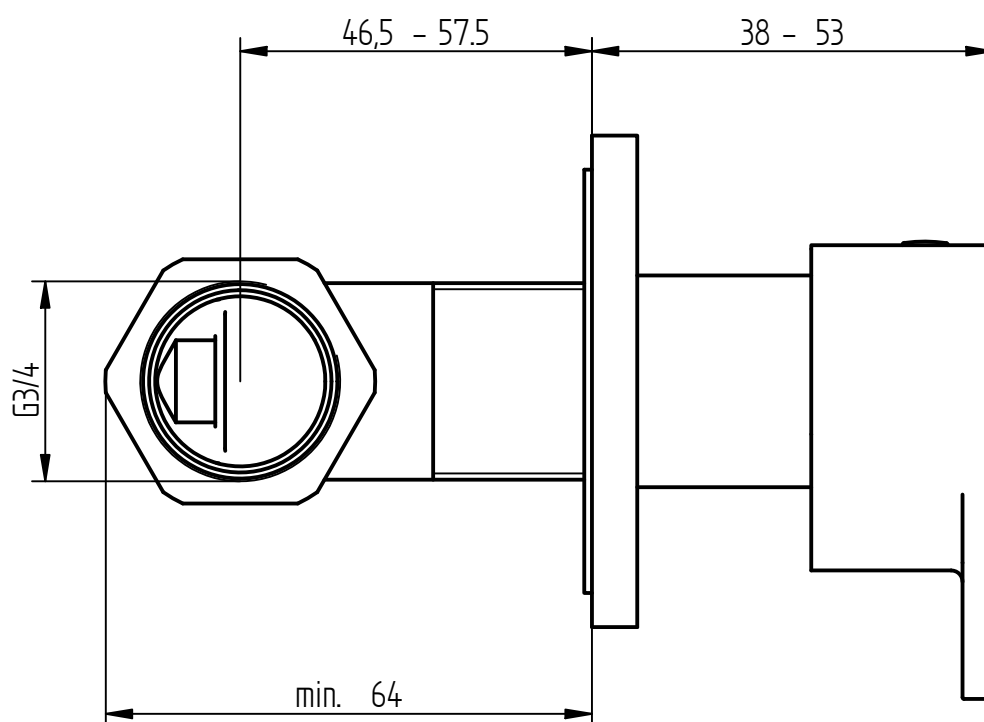

rubinetti d'autore  
made in Italy

**Articolo**

**7208/E + 054025 o 054026**

**Descrizione**

Rubinetto d'arresto 1/2"

rubinetti d'autore  
made in Italy

**Articolo**

**7208/E + 054027 o 054028**

**Descrizione**

Rubinetto d'arresto 3/4"