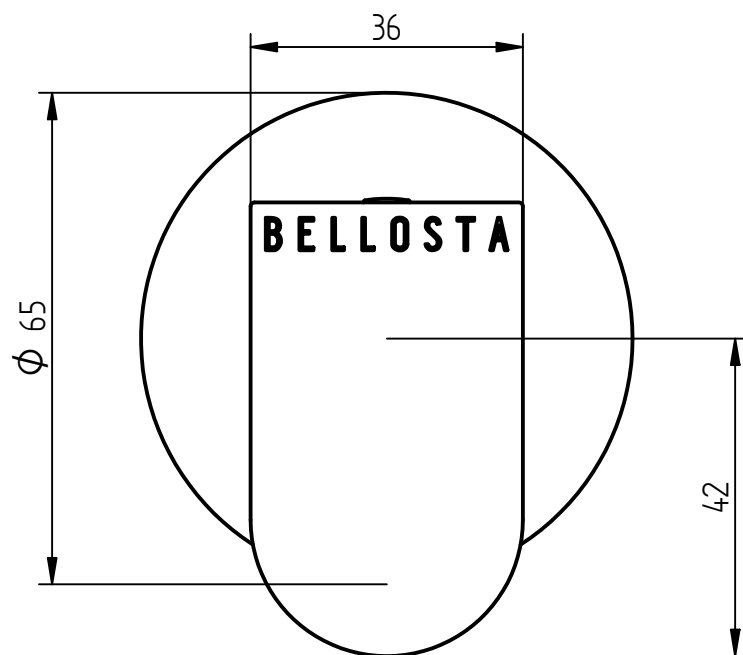

rubinetti d'autore  
made in Italy

**Articolo**

**7208/E + 054025 o 054026**

**Descrizione**

Rubinetto d'arresto 1/2"

rubinetti d'autore  
made in Italy

**Articolo**

**7208/E + 054027 o 054028**

**Descrizione**

Rubinetto d'arresto 3/4"