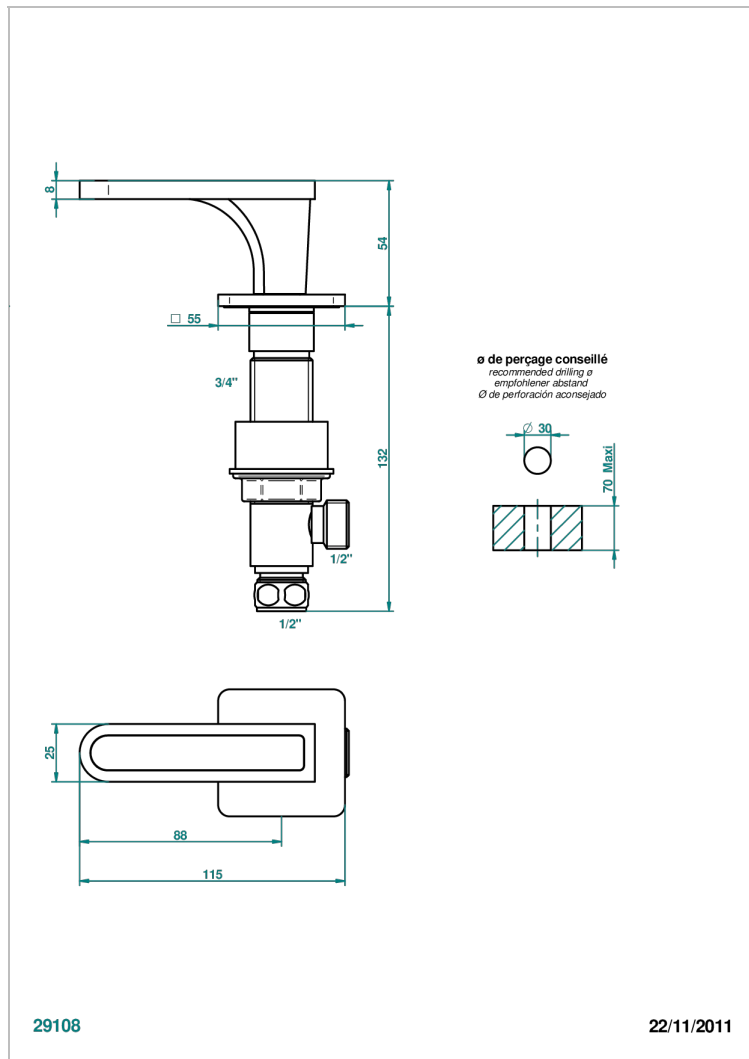

PROFIL С РУКОЯТКАМИ С ЧЕРНЫМ ОНИКСОМ

A6P-35/H

Вентиль устанавливаемый на борту 1/2" для горячей воды

THG[®]
PARIS

29108

22/11/2011

ХАРАКТЕРИСТИКИ

- Profil с рукоятками с чёрным ониксом
- Вентиль устанавливаемый на борту 1/2" для горячей воды