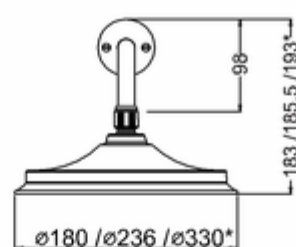

Burlington®

ДУШЕВАЯ СТОЙКА С ВСТРОЕННЫМ ТЕРМОСТАТОМ TF1S С ДУШЕВОЙ НАСАДКОЙ 9", СЕРИЯ BLACK

TF1S BLA Душевой комплект Trent встраиваемый, с 1 выпуском, цвет хром/черный (без душевой насадки)
V17/ARCV17 CHR Душевая насадка 9'

* Three options of shower heads
(6 inch, 9 inch and 12 inch)