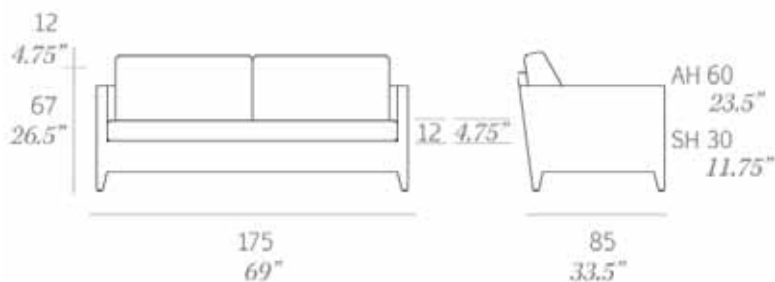

ESSENTIAL

Studio expormim

Sofá 2,5 plazas “Palmira” / loveseat 2,5 places

C600

OUT

Colección fabricada en tubo de aluminio de alta resistencia y tejida a mano artesanalmente con fibra sintética plana (anchura 6/8,5 mm) de polietileno de alta densidad (HDPE). Todas las mesas de esta colección incorporan un sobre oculto de Policarbonato (PC) para garantizar una mayor solidez en la tapa. Sillones de comedor apilables.

Collection made of high resistance aluminum tube and hand-woven flat synthetic fiber made of high density polyethylene (HDPE), 0.24-0.33" wide. A hidden shell of polycarbonate (PC) reinforces the top of the dining tables. Stackable dining armchairs.

Medidas / Dimensions	175 x 85 x 67 cm 69" x 33.5" x 26.5"
Peso / Weight	18 kg / 39.7 lb
Volumen / Volume	1,00 m ³ / 35.31 ft ³

HDPE - Fibras sintéticas / synthetic fibres

022 solid grey

Serie 2 - Confección / cushions