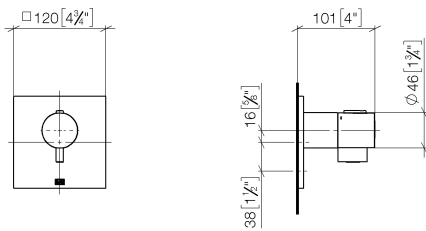

Душ - Deque

xTOOL Термостат, для скрытого монтажа без регулирования расхода 3/4" - хром

Артикульный номер: 36 503 985-93

- крышка 120 x 120 мм
- ручка со шкалой и стопором на 38°C
- картридж термостата
- Группа смесителей согл. DIN 4109: 2

хром матовый

размерный чертеж

mm [inches]

Все величины в мм / дюймах = мм x 0,0394