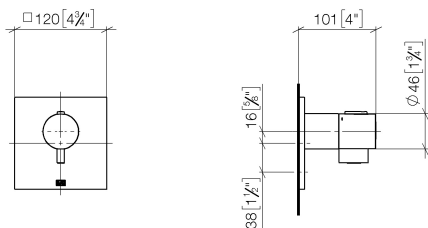

Душ - Deque

xTOOL Термостат, для скрытого монтажа без регулирования расхода 3/4" - хром
 Артикульный номер: 36 503 985-93

- крышка 120 x 120 мм
- ручка со шкалой и стопором на 38°C
- картридж термостата
- Группа смесителей согл. DIN 4109: 2

хром матовый

размерный чертеж

mm [inches]

Все величины в мм / дюймах = мм x 0,0394

Душ - Deque

xTOOL Термостат, для скрытого монтажа без регулирования расхода 3/4" - хром

Артикульный номер: 36 503 985-93

Душ - Deque

xTOOL Термостат, для скрытого монтажа без регулирования расхода 3/4" - хром

Артикульный номер: 36 503 985-93

Другие варианты поверхностей

хром

36 503 985-00

платина матовая

36 503 985-06

платина