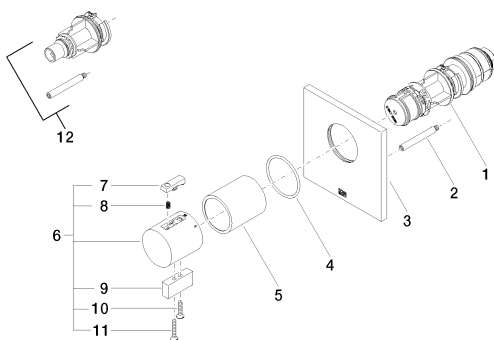

Душ - Deque

xTOOL Термостат, для скрытого монтажа без регулирования расхода 3/4" - хром

Артикульный номер: 36 503 985-93

Другие варианты поверхностей

Другие поверхности по запросу (x-tra Service)

Спецификация запасных частей

№	Артикульный №	Наименование	Расходуемое кол-во