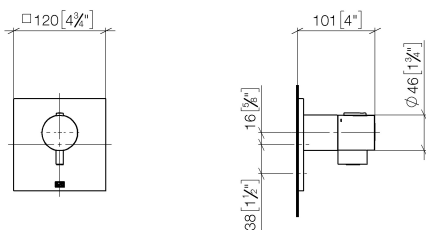

Душ - Deque

xTOOL Термостат, для скрытого монтажа без регулирования расхода 3/4" - хром

Артикульный номер: 36 503 985-93

- крышка 120 x 120 мм
- ручка со шкалой и стопором на 38°C
- картридж термостата
- Группа смесителей согл. DIN 4109: 2

хром матовый

размерный чертеж

mm [inches]

Все величины в мм / дюймах = мм x 0,0394

Душ - Deque

xTOOL Термостат, для скрытого монтажа без регулирования расхода 3/4" - хром

Артикульный номер: 36 503 985-93

Душ - Deque

xTOOL Термостат, для скрытого монтажа без регулирования расхода 3/4" - хром

Артикульный номер: 36 503 985-93