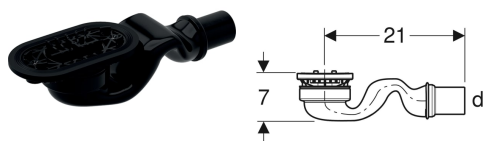

Сифон для душевых поддонов Geberit Sestra, высота гидрозатвора 30 мм, воронка из ПП

Образец

Цели применения

- Подходит только для душевых поддонов Geberit Sestra

Характеристики

- Высота гидрозатвора составляет всего 30 мм, что отличается от требований стандарта EN 274

Технические характеристики

Пропускная способность слива при высоте подпора 15 мм	0.47 л/с
Высота гидрозатвора	30 мм

Объем поставки

- Сифон
- Вставка-гребень
- Крепеж

Заказать дополнительно

- Душевой поддон Sestra

Арт. №	DN	d, ø	
550.079.00.1	40	40 мм	Новый