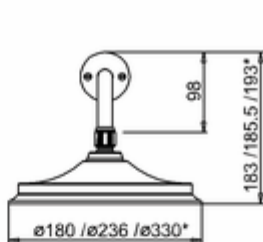

# Burlington®

ДУШЕВАЯ СТОЙКА С ВСТРОЕННЫМ ТЕРМОСТАТОМ TF2S С ДУШЕВОЙ НАСАДКОЙ 6", СЕРИЯ BLACK

**TF2S BLA** Термостат Trent встраиваемый, с 2-я выпусками (с 1 переключ. подачи воды), цвет хром/черный  
**V16** Душевая насадка 6"

\* Three options of shower heads  
(6 inch, 9 inch and 12 inch)