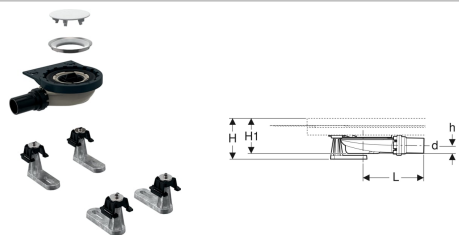

Сифон для душевых поддонов Geberit с четырьмя ножками, для душевой поверхности Setaplano, высота гидрозатвора 30 мм

Образец

Цели применения

- Для монтажа внутри зданий
- Для отвода воды с душевых поверхностей Geberit Setaplano
- Для напольных покрытий до верхней кромки готового пола 9,5–11,5 см
- Для крепления к инсталляционным рамам Geberit для душевых поверхностей Setaplano

Характеристики

- Высота гидрозатвора составляет всего 30 мм, что отличается от требований стандарта EN 274
- Демонтируемый стакан сифона
- Простая очистка

Технические характеристики

Пропускная способность слива	0.5 л/с
Высота гидрозатвора	30 мм

Объем поставки

- Сифон для душевых поддонов \varnothing 90 мм
- Вставка-гребень
- Финишный комплект для душевого поддона Geberit Setaplano с пробкой сливного отверстия из минерального материала

- Соединительный патрубок из ПНД, \varnothing 40 мм
- Ограничительное кольцо для инсталляционной рамы
- Ножки для инсталляционной рамы
- Крепеж

Заказать дополнительно

- Душевой поддон Geberit Setaplano
- Инсталляционные рамы для душевых поверхностей Setaplano

Арт. №	d, \varnothing	L	H	H1	h
154.020.00.1	40 мм	16.3 см	9.5-11.5 см	9.5 см	2.1 см