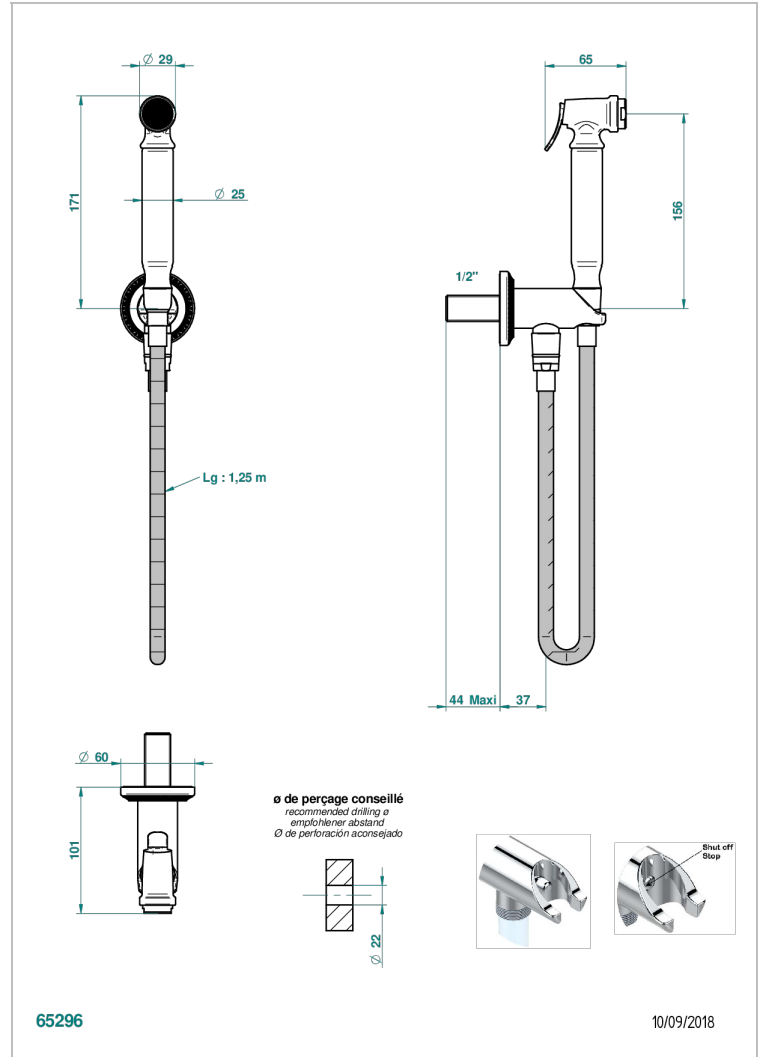

# MALMAISON HOWLITE

U97-5840/9

THG  
PARIS

Комплект для гигиенического душа: лейка с клапаном, усиленный шланг 1,25м и вывод для шланга со встроенным защитным остановом

## ХАРАКТЕРИСТИКИ

- Malmaison Howlite
- Комплект для гигиенического душа: лейка с клапаном, усиленный шланг 1,25м и вывод для шланга со встроенным защитным остановом

## ДОСТУПНЫЕ ВАРИАНТЫ ПОКРЫТИЙ

Аранья (чёрный никель) - D24  
Бронза - D01  
Матовая красная старинная медь - H07  
Матовый никель - C01  
Матовый хром - C02  
Никель - B01

Сатинированный хром - C03  
Состаренный никель - H28  
Старинное серебро - H03  
Хром - A02  
Хром/золото - G02