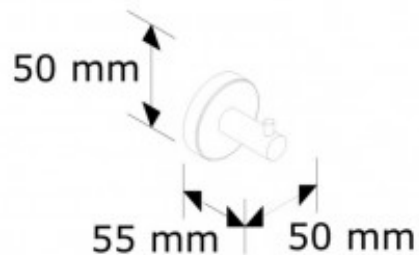

**КРЮЧОК НАСТЕННЫЙ "НОСОРОГ"  
(МАТОВЫЙ)**

Артикул: MHW30

**ОПИСАНИЕ**

**ТЕХНИЧЕСКИЕ ПАРАМЕТРЫ**