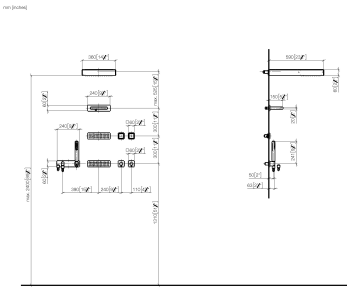

- дождевая струя
- расход макс. 16 л/мин

1x WATER SHEET каскадный излив для настенного монтажа 1/2"

- каскад
- расход макс. 16 л/мин

2x WATER BAR душ для тела скрытого монтажа

- дождевая струя
- расход макс. 8 л/мин

- 2 органа управления: поворотные регуляторы с электронным управлением температурой и расходом 60 x 60 мм каждый
- 2x элемента управления Дисплейный переключатель с электронной регулировкой точек подачи воды и управлением сценариями, 60x60 мм каждый
- Нет в наличии в США и Канаде вследствие локальных требований. Для более подробной консультации свяжитесь с нами напрямую.

Нержавеющая сталь полированная / хром

Для данного артикула требуются комплектующие.

Душ - Vertical Shower

VERTICAL SHOWER^{ATT} Массажный душ - Нержавеющая сталь полированная / хром

Артикульный номер: 41 282 979-83

размерный чертеж

A2 --- 1:10

Все величины в мм / дюймах = мм x 0,0394