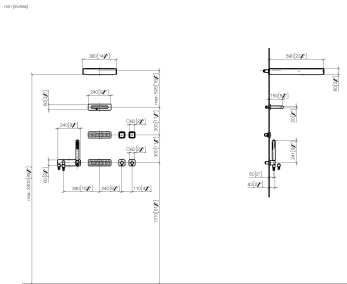

- дождевая струя
- расход макс. 16 л/мин

1x WATER SHEET каскадный излив для настенного монтажа 1/2"

- каскад
- расход макс. 16 л/мин

2x WATER BAR душ для тела скрытого монтажа

- дождевая струя
- расход макс. 8 л/мин

- 2 органа управления: поворотные регуляторы с электронным управлением температурой и расходом 60 x 60 мм каждый
- 2x элемента управления Дисплейный переключатель с электронной регулировкой точек подачи воды и управлением сценариями, 60x60 мм каждый
- Нет в наличии в США и Канаде вследствие локальных требований. Для более подробной консультации свяжитесь с нами напрямую.

Нержавеющая сталь полированная / хром

Для данного артикула требуются комплектующие.

Душ - Vertical Shower

VERTICAL SHOWER^{ATT} Массажный душ - Нержавеющая сталь полированная / хром

Артикульный номер: 41 282 979-83

размерный чертеж

A2 --- 1:10

Все величины в мм / дюймах = мм x 0,0394

Душ - Vertical Shower

VERTICAL SHOWER^{ATT} Массажный душ - Нержавеющая сталь полированная / хром

Артикульный номер: 41 282 979-83

Другие варианты поверхностей