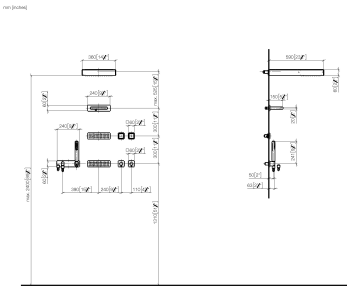

- дождевая струя
- расход макс. 16 л/мин

1x WATER SHEET каскадный излив для настенного монтажа 1/2"

- каскад
- расход макс. 16 л/мин

2x WATER BAR душ для тела скрытого монтажа

- дождевая струя
- расход макс. 8 л/мин

- 2 органа управления: поворотные регуляторы с электронным управлением температурой и расходом 60 x 60 мм каждый
- 2x элемента управления Дисплейный переключатель с электронной регулировкой точек подачи воды и управлением сценариями, 60x60 мм каждый
- Нет в наличии в США и Канаде вследствие локальных требований. Для более подробной консультации свяжитесь с нами напрямую.

размерный чертеж

A2 --- 1:10

Все величины в мм / дюймах = мм x 0,0394

Душ - Vertical Shower

VERTICAL SHOWER^{ATT} Массажный душ - Нержавеющая сталь полированная / хром

Артикульный номер: 41 282 979-83

Другие варианты поверхностей