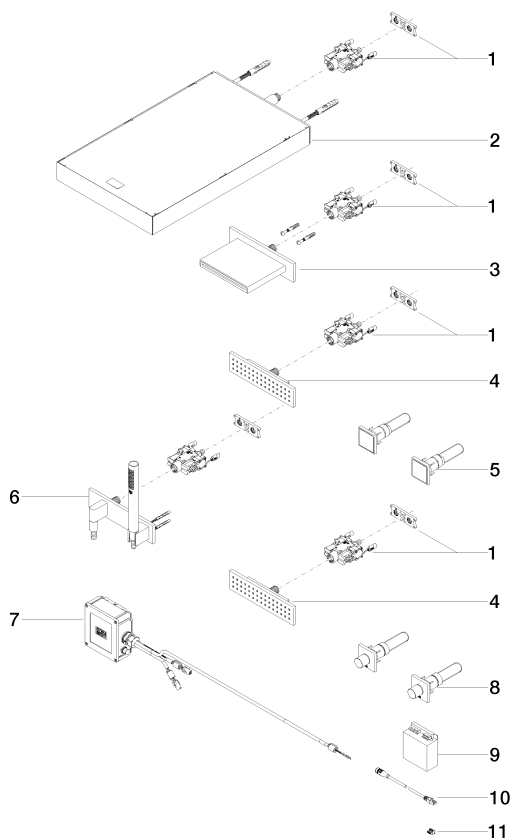

- 2 органа управления: поворотные регуляторы с электронным управлением температурой и расходом 60 x 60 мм каждый
- 2x элемента управления Дисплейный переключатель с электронной регулировкой точек подачи воды и управлением сценариями, 60x60 мм каждый
- Нет в наличии в США и Канаде вследствие локальных требований. Для более подробной консультации свяжитесь с нами напрямую.

размерный чертеж

A2 --- 1:10

Все величины в мм / дюймах = мм x 0,0394

Душ - Vertical Shower

VERTICAL SHOWER^{ATT} Массажный душ - Нержавеющая сталь полированная / хром

Артикульный номер: 41 282 979-83

Другие варианты поверхностей

Нержавеющая сталь
сатиновая / платина
матовая
41 282 979-89

Другие поверхности по запросу (x-tra Service)

35 282 970 90

VERTICAL SHOWER^{ATT}
Массажный душ -

IS-0002

HORIZONTAL / VERTICAL /
COMFORT SHOWER^{ATT}
Сопровождение монтажа -

Душ - Vertical Shower

VERTICAL SHOWER^{ATT} Массажный душ - Нержавеющая сталь полированная / хром

Артикульный номер: 41 282 979-83

Спецификация запасных частей

№	Артикульный №	Наименование	Расходуемое кол-во
1	35 315 970 90	eVALVE электронный клапан -	5
2	41 550 979-85	JUST RAIN Верхний душ с настенным креплением - нержавеющая сталь полированная	1
3	13 415 979-00	WATER SHEET Излив для настенного монтажа - хром	1
4	36 517 979-00	WATER BAR Боковой душ для скрытого монтажа - хром	2
5	04 27 98 026 06-00	Элемент управления 138 x 88 x 90 мм - хром	2
6	27 818 979-00	Душевой гарнитур со шлангом с накладной панелью - хром	1
7	90 11 11 059 10 90	Питание -	2
8	04 20 97 059 01-00	Элемент управления 140 x 95 x 90 мм - хром	1
9	90 10 01 179 00 90	Принадлежности электрические 90 x 104,5 x 40 мм -	1
10	09 10 01 154 90	Кабельная проводка 2000 мм -	1
11	09 10 01 051 90	Кабельная проводка 16 x 11 x 14 мм -	1