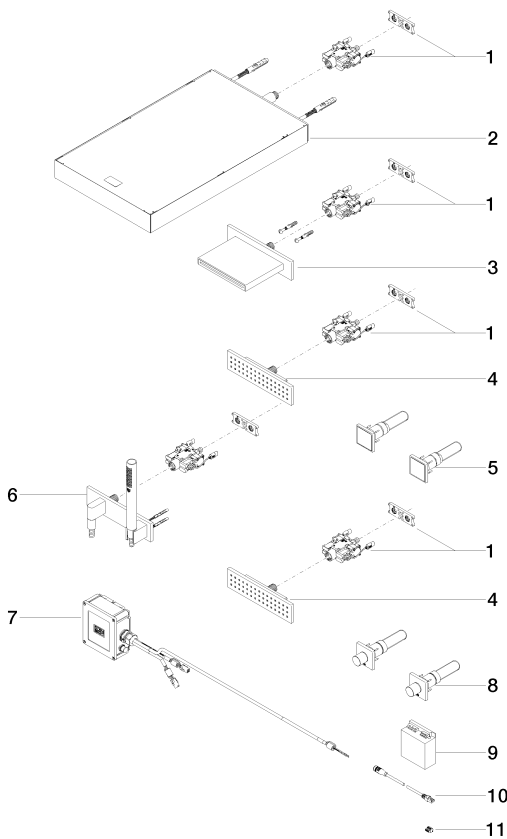

Душ - Vertical Shower

VERTICAL SHOWER<sup>ATT</sup> Массажный душ - Нержавеющая сталь полированная / хром

Артикульный номер: 41 282 979-83

Спецификация запасных частей

№	Артикульный №	Наименование	Расходуемое кол-во
1	35 315 970 90	eVALVE электронный клапан -	5
2	41 550 979-85	JUST RAIN Верхний душ с настенным креплением - нержавеющая сталь полированная	1
3	13 415 979-00	WATER SHEET Излив для настенного монтажа - хром	1
4	36 517 979-00	WATER BAR Боковой душ для скрытого монтажа - хром	2
5	04 27 98 026 06-00	Элемент управления 138 x 88 x 90 мм - хром	2
6	27 818 979-00	Душевой гарнитур со шлангом с накладной панелью - хром	1
7	90 11 11 059 10 90	Питание -	2
8	04 20 97 059 01-00	Элемент управления 140 x 95 x 90 мм - хром	1
9	90 10 01 179 00 90	Принадлежности электрические 90 x 104,5 x 40 мм -	1
10	09 10 01 154 90	Кабельная проводка 2000 мм -	1
11	09 10 01 051 90	Кабельная проводка 16 x 11 x 14 мм -	1